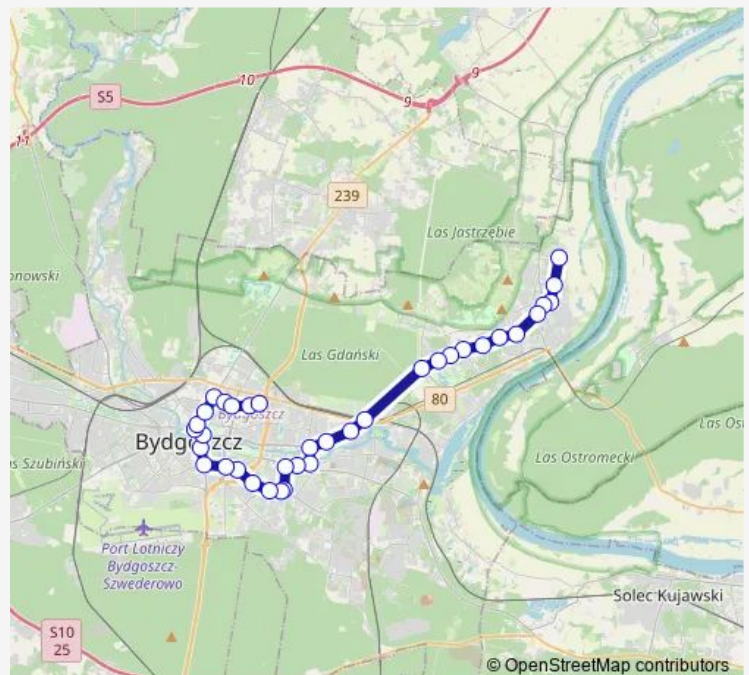

Niepodległości pętla (peron 1)

Niepodległości

Andersa - Wolna

Bajka

Andersa - Kleeberga

Akademicka - Igrzyskowa

Akademicka - Kaliskiego (Utp)

Przylesie

Akademicka - Romanowskiej

Akademicka - Rejewskiego

Dworzec Wschód

Fordońska - Wyścigowa

Fordońska - Fabryczna

Most Kazimierza Wielkiego

Toruńska - Kazimierza Wielkiego

Toruńska - Filmowa

Perłowa - Toruńska

Szarych Szeregów

Szarych Szeregów

Route schedule

Łoskoń — Bielawy - peron 1

Monday	04:07-22:10
Tuesday	04:07-22:09
Wednesday	04:07-22:10
Thursday	04:07-22:10
Friday	04:07-22:09
Saturday	04:34-22:10
Sunday	05:03-22:10

Route info

Direction: Łoskoń

Stops: 36

Trip Duration: 0 hour 55 min

11 — Bielawy — Niepodległości

Wyżyny

Wojska Polskiego - Boya-Żeleńskiego

Wojska Polskiego - Ujejskiego