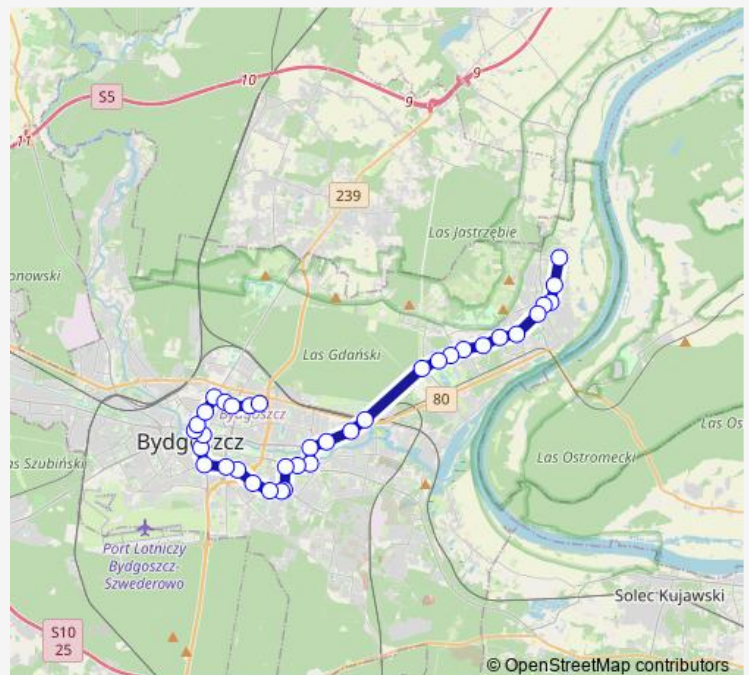

Tram 11 Bielawy — Niepodległości

[Go to website](#)

Direction

Łoskoń — Bielawy - peron 1

36 stops

[Open route schedule](#)

- Łoskoń
- Andersa - Gieryna
- Niepodległości pętla (peron 1)
- Niepodległości
- Andersa - Wolna
- Bajka
- Andersa - Kleeberga
- Akademicka - Igrzyskowa
- Akademicka - Kaliskiego (Utp)
- Przylesie
- Akademicka - Romanowskiej
- Akademicka - Rejewskiego
- Dworzec Wschód
- Fordońska - Wyścigowa
- Fordońska - Fabryczna
- Most Kazimierza Wielkiego
- Toruńska - Kazimierza Wielkiego
- Toruńska - Filmowa
- Perłowa - Toruńska
- Szarych Szeregów
- Szarych Szeregów

Route schedule

Łoskoń — Bielawy - peron 1

Monday	04:07-22:10
Tuesday	04:07-22:09
Wednesday	04:07-22:09
Thursday	04:07-22:10
Friday	04:07-22:10
Saturday	04:34-22:10
Sunday	05:03-22:10

Route info

Direction: Łoskoń

Stops: 36

Trip Duration: 0 hour 55 min

11 — Bielawy — Niepodległości

Wyżyny

Wojska Polskiego - Boya-Żeleńskiego

Wojska Polskiego - Ujejskiego

Wzgórze Wolności

Rondo Kujawskie

Chodkiewicza - Lelewela

Bielawy - peron 1

Direction

Bielawy - peron 1 — Toruńska - Kazimierza Wielkiego

20 stops

[Open route schedule](#)

Bielawy - peron 1

Chodkiewicza - Lelewela