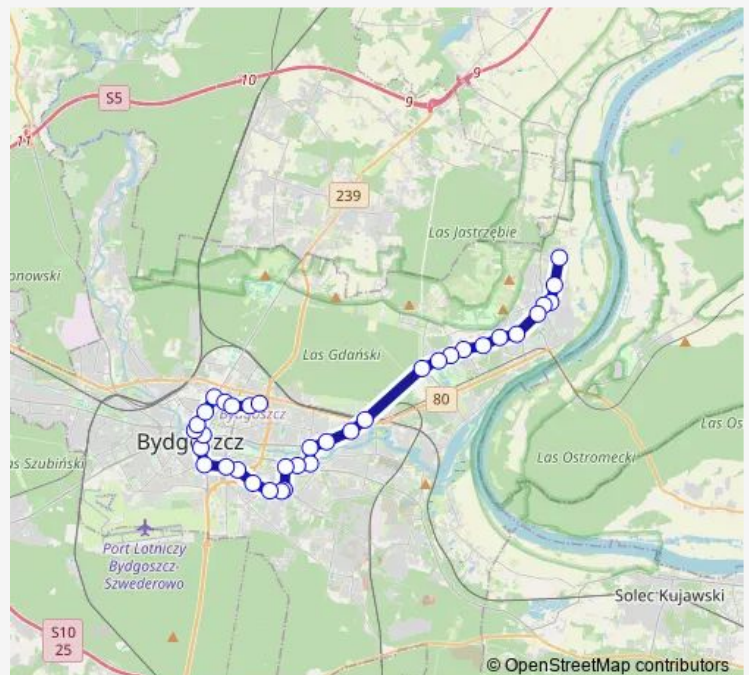

Niepodległości pętla (peron 1)

Niepodległości

Andersa - Wolna

Bajka

Andersa - Kleeberga

Akademicka - Igrzyskowa

Akademicka - Kaliskiego (Utp)

Przylesie

Akademicka - Romanowskiej

Akademicka - Rejewskiego

Dworzec Wschód

Fordońska - Wyścigowa

Fordońska - Fabryczna

Most Kazimierza Wielkiego

Toruńska - Kazimierza Wielkiego

Toruńska - Filmowa

Perłowa - Toruńska

Szarych Szeregów

Szarych Szeregów

Route schedule

Łoskoń — Bielawy - peron 1

Monday	04:07-22:10
Tuesday	04:07-22:09
Wednesday	04:07-22:09
Thursday	04:07-22:10
Friday	04:07-22:10
Saturday	04:34-22:10
Sunday	05:03-22:10

Route info

Direction: Łoskoń

Stops: 36

Trip Duration: 0 hour 55 min

11 — Bielawy — Niepodległości

Wyżyny

Wojska Polskiego - Boya-Żeleńskiego

Wojska Polskiego - Ujejskiego