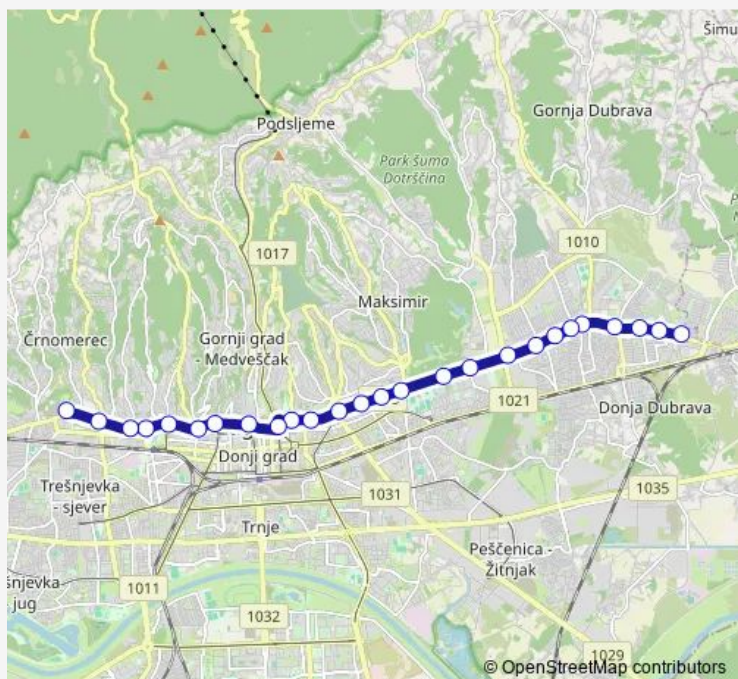

# Tram 11 Črnomerec - Dubec

[Go to website](#)

**Direction**

Dubec — Ljubljana

28 stops

[Open route schedule](#)

- Dubec
- Poljanice Iv
- Aleja javora
- Čulinečka
- Dankovečka
- Grižanska
- Kapucinska
- Ljubijska
- Dubrava
- Ravnice
- Hondlova
- Park Maksimir
- Jordanovac
- Mašičeva
- Kvaternikov trg
- Petrova
- Vončinina
- Draškovičeva
- Trg J. Jelačića
- Frankopanska
- Trg Rep. Hrvatske

**Route schedule**

Dubec — Ljubljana

Monday	09:05-00:23 <sup>+1</sup>
Tuesday	09:05-00:23 <sup>+1</sup>
Wednesday	09:05-00:23 <sup>+1</sup>
Thursday	09:05-00:23 <sup>+1</sup>
Friday	09:05-00:23 <sup>+1</sup>
Saturday	23:41-00:08 <sup>+1</sup>
Sunday	18:47-00:13 <sup>+1</sup>

**Route info**

Direction: Dubec

Stops: 28

Trip Duration: 0 hour 52 min

11 — Črnomerec - Dubec

Vodnikova

Tehnički muzej

Badaličeva

Trešnjevački trg

Nehajska

Selska

Ljubljana

**Direction**

Črnomerec — Ljubljana

14 stops

[Open route schedule](#)