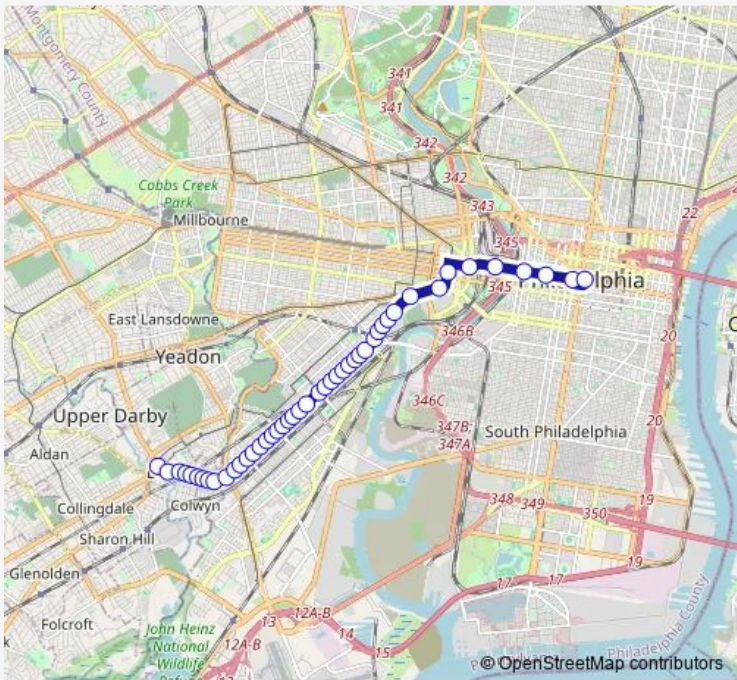

## Tram 11 Route 11

[Go to website](#)

**Direction**  
 Darby Transit Center — 13th St  
 46 stops  
[Open route schedule](#)

- Darby Transit Center
- Main St & Mill St
- Main St & Summit St
- Main St & 6th St
- Main St & 5th St
- Main St & 4th St
- Main St & 3rd St
- Main St & 2nd St
- Main St & Front St
- Woodland Av & Island Av
- Woodland Av & 72nd St
- Woodland Av & 71st St
- Woodland Av & 70th St
- Woodland Av & 69th St
- Woodland Av & 68th St
- Woodland Av & 67th St
- Woodland Av & 66th St
- Woodland Av & 65th St
- Woodland Av & 64th St
- Woodland Av & 63rd St
- Woodland Av & 62nd St

Route info  
 Direction: Darby Transit Center  
 Stops: 46  
 Trip Duration: 0 hour 35 min

Woodland Av & 61st St

Woodland Av & 60th St

Woodland Av & 58th St

Woodland Av & 57th St

Woodland Av & 56th St

Woodland Av & 55th St

19th St

15th St Trolley Station

13th St

**Direction**

40th-Market — Darby Transit Center

37 stops

[Open route schedule](#)

40th-Market