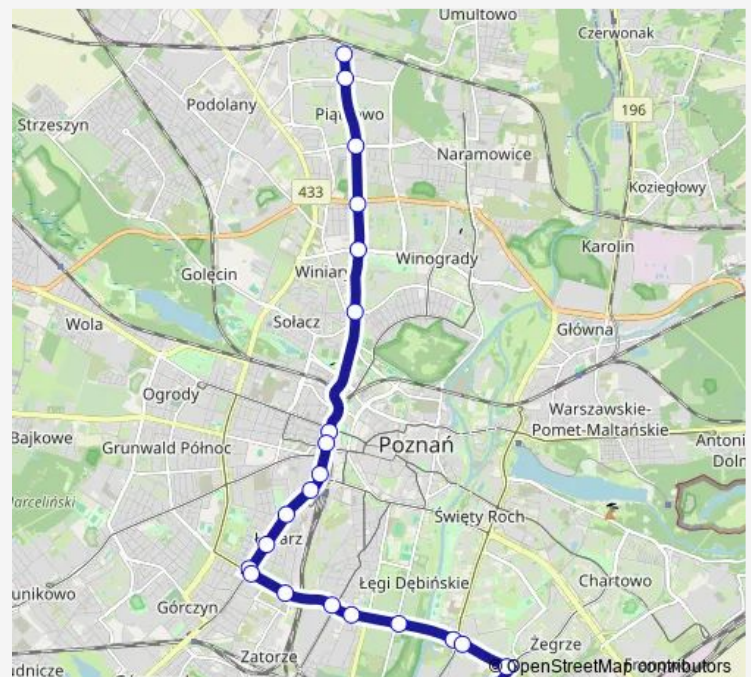

Tuesday 04:34

Wednesday 04:34

Thursday 04:34

Friday 04:34

Saturday —

Sunday 06:01

Route info

Direction: Franowo

Stops: 35

Trip Duration: 0 hour 42 min

11 — OS. Sobieskiego - Unii Lubelskiej|Os. Sobieskiego - Unii Lubelskiej|Unii Lubelskiej - OS. Sobieskiego|Unii Lubelskiej - OS. Sobieskiego

Most Dworcowy

Dworzec Zachodni

Rondo Starołęka

Rondo Starołęka

Rondo Żegrze

Tadeuszak

Unii Lubelskiej

Direction

Starołęka Pkm — Os. Sobieskiego

23 stops