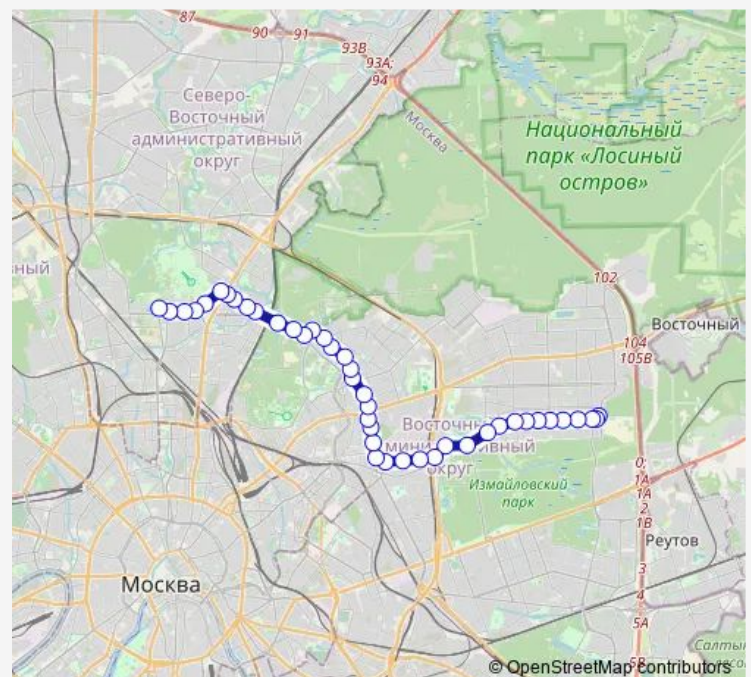

15-я Парковая улица

13-я Парковая улица

Районный центр «Первомайский»

Метро «Первомайская»

7-я Парковая улица

5-я Парковая улица

3-я Парковая улица

Измайловская площадь

Галерея «Измайлово»

Главная аллея

Метро «Партизанская»

Мост Окружной железной дороги

Фортуатовская улица

Улица Ибрагимова

Метро «Семёновская»

Метро «Семёновская»

Улица Измайловский Вал

Преображенское кладбище

Преображенский рынок

Route schedule

16-я Парковая улица — Останкино

Monday	05:31-00:04 ⁺¹
Tuesday	05:31-00:04 ⁺¹
Wednesday	05:31-00:04 ⁺¹
Thursday	05:31-00:04 ⁺¹
Friday	05:31-00:04 ⁺¹
Saturday	05:28-00:50 ⁺¹
Sunday	05:28-00:50 ⁺¹

Route info

Direction: 16-я Парковая улица

Stops: 42

Trip Duration: 1 hour 7 min

■ 11 — Останкино - 16-я Парковая улица

Метро «Преображенская площадь»

Улица Хромова

Мосгорсуд