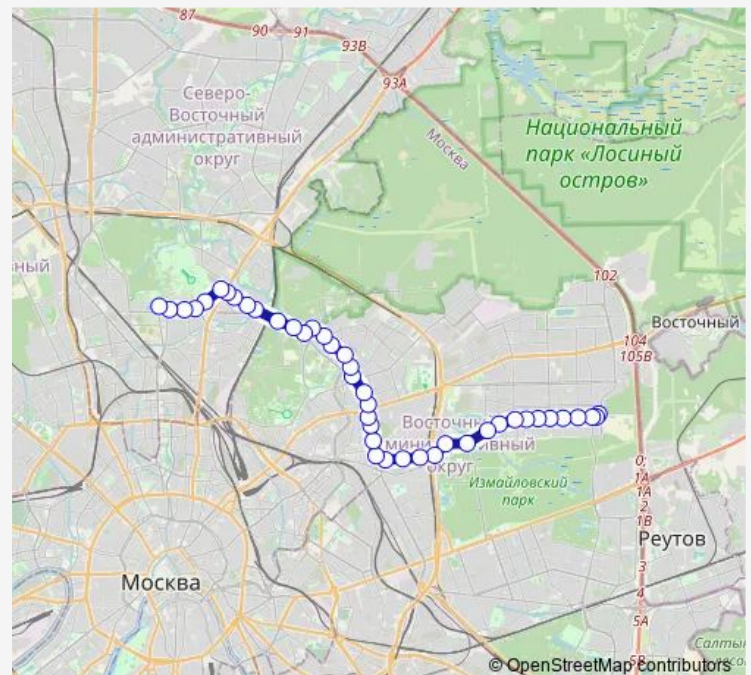

15-я Парковая улица

13-я Парковая улица

Районный центр «Первомайский»

Метро «Первомайская»

7-я Парковая улица

5-я Парковая улица

3-я Парковая улица

Измайловская площадь

Галерея «Измайлово»

Главная аллея

Метро «Партизанская»

Мост Окружной железной дороги

Фортуатовская улица

Улица Ибрагимова

Метро «Семёновская»

Метро «Семёновская»

Улица Измайловский Вал

Преображенское кладбище

Преображенский рынок

Route schedule

16-я Парковая улица — Останкино

Monday	05:31-00:04 ⁺¹
Tuesday	05:31-00:04 ⁺¹
Wednesday	05:31-00:04 ⁺¹
Thursday	05:31-00:04 ⁺¹
Friday	05:31-00:04 ⁺¹
Saturday	05:28-00:50 ⁺¹
Sunday	05:28-00:50 ⁺¹

Route info

Direction: 16-я Парковая улица

Stops: 42

Trip Duration: 1 hour 7 min

■ 11 — Останкино - 16-я Парковая улица

Метро «Преображенская площадь»

Улица Хромова

Мосгорсуд