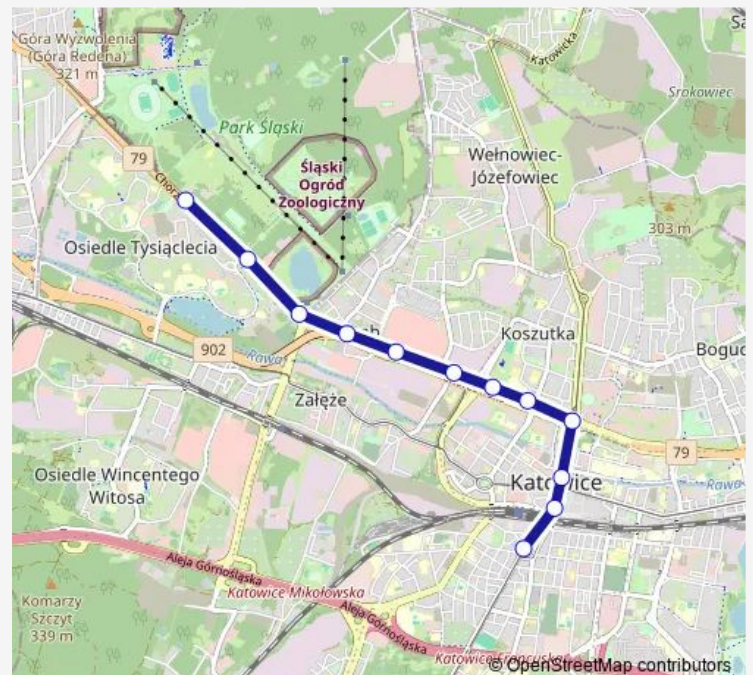

Direction

Park Śląski Wejście Główne — Katowice Plac Miarki

12 stops

[Open route schedule](#)

Park Śląski Wejście Główne

Park Śląski Ogród Zoologiczny

Park Śląski Wesole Miasteczko

Dąb Kościół

Route schedule

Park Śląski Wejście Główne — Katowice Plac Miarki

Monday 19:07-20:07

Tuesday 19:07-20:07

Wednesday 19:07-20:07

Thursday 19:07-20:07

Friday 19:07-20:07

Saturday 19:07-20:07

Sunday 08:37-20:07

Route info

Direction: Park Śląski Wejście Główne

Stops: 12

Trip Duration: 0 hour 19 min

Direction

Katowice Plac Miarki — Park Śląski Wejście Główne

12 stops

Dąb Silesia City Center

Dąb Kościół

Park Śląski Wesole Miasteczko

Park Śląski Ogród Zoologiczny

Park Śląski Wejście Główne

Route schedule

Katowice Plac Miarki — Park Śląski Wejście Główne

Monday 17:57-18:57