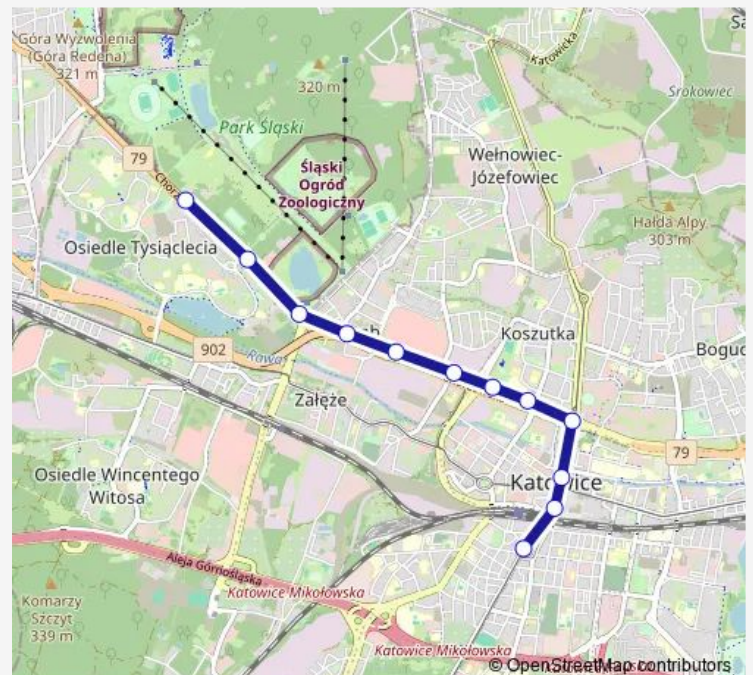

Direction

Park Śląski Wejście Główne — Katowice Plac Miarki

12 stops

[Open route schedule](#)

Park Śląski Wejście Główne

Park Śląski Ogród Zoologiczny

Park Śląski Wesole Miasteczko

Dąb Kościół

Route schedule

Park Śląski Wejście Główne — Katowice Plac Miarki

Monday 19:07-20:07

Tuesday 19:07-20:07

Wednesday 19:07-20:07

Thursday 19:07-20:07

Friday 19:07-20:07

Saturday 19:07-20:07

Sunday 08:37-20:07

Route info

Direction: Park Śląski Wejście Główne

Stops: 12

Trip Duration: 0 hour 19 min

Direction

Katowice Plac Miarki — Park Śląski Wejście Główne

12 stops

Dąb Silesia City Center

Dąb Kościół

Park Śląski Wesole Miasteczko

Park Śląski Ogród Zoologiczny

Park Śląski Wejście Główne

Route schedule

Katowice Plac Miarki — Park Śląski Wejście Główne

Monday 17:57-18:57