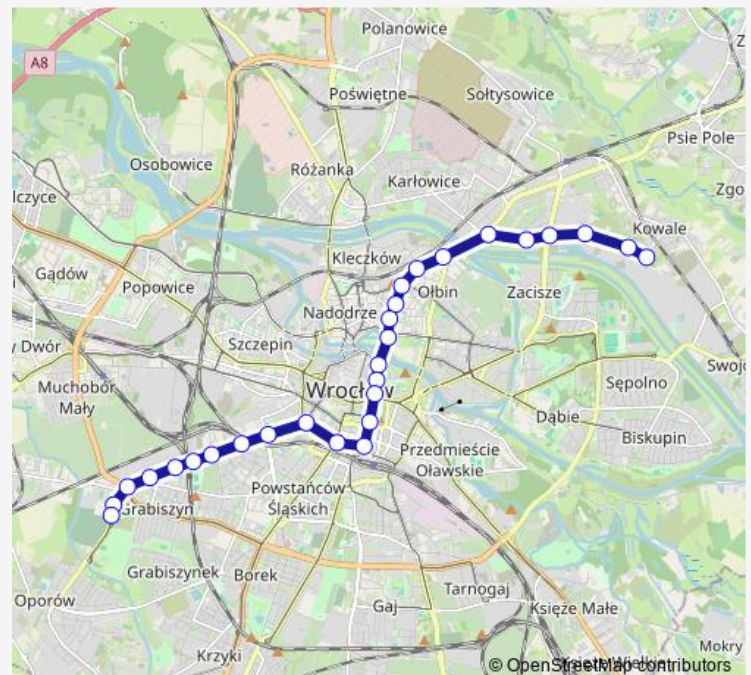

Thursday 17:27-19:38

Friday 17:27-19:38

Saturday —

Sunday —

Route info

Direction: Kromera

Stops: 25

Trip Duration: 0 hour 35 min

Fiołkowa

Grabiszyńska (Cmentarz)

Grabiszyńska (Cmentarz li)

Oporów

Direction

Zajezdnia Borek — Grabiszyńska (Cmentarz)

11 stops

[Open route schedule](#)