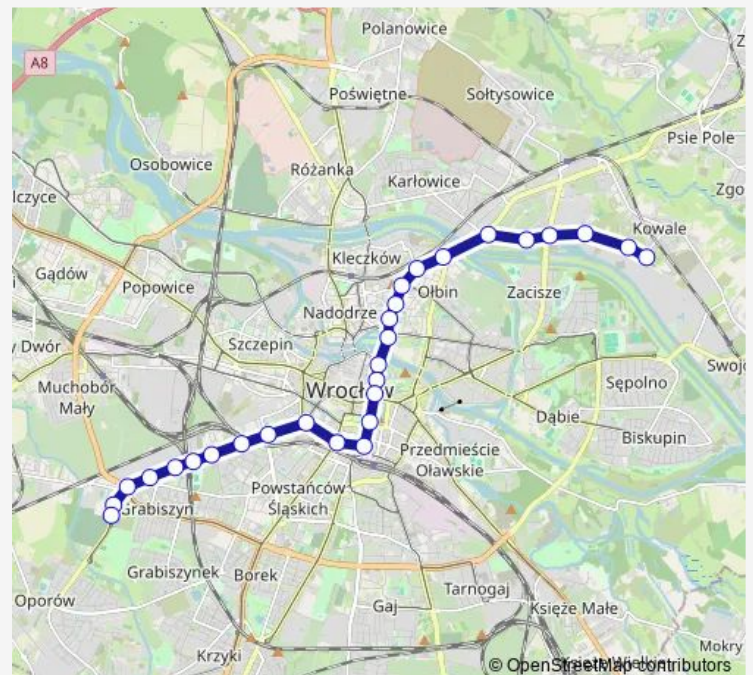

Thursday 19:38

Friday 19:38

Saturday —

Sunday —

Route info

Direction: Kromera

Stops: 25

Trip Duration: 0 hour 35 min

Fiołkowa

Grabiszyńska (Cmentarz)

Grabiszyńska (Cmentarz li)

Oporów

Direction

Zajezdnia Borek — Grabiszyńska (Cmentarz)

11 stops

[Open route schedule](#)