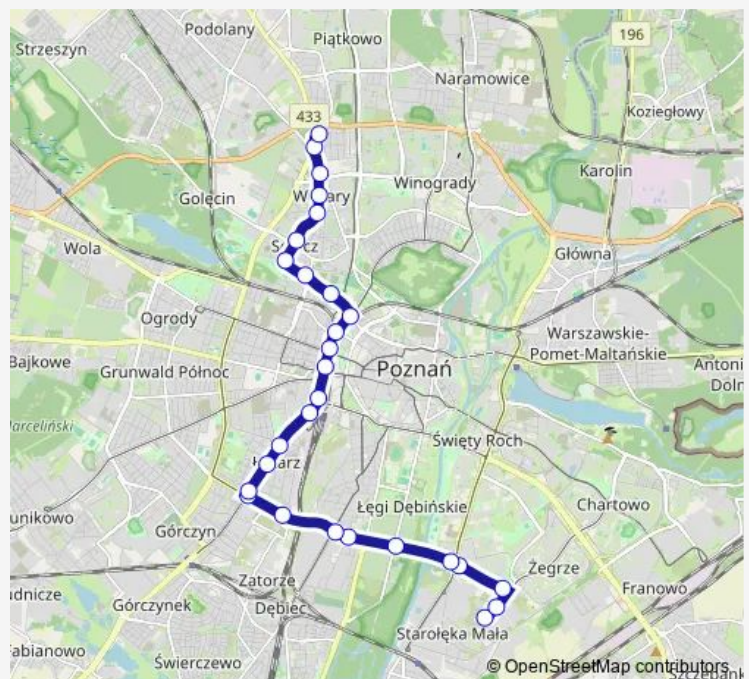

Tram 11 Piątkowska - Unii Lubelskiej|Unii Lubelskiej - Piątkowska

[Go to website](#)

Direction

Piątkowska — Unii Lubelskiej

28 stops

[Open route schedule](#)

- Piątkowska
- Lutycka Szpital
- Os. Winiary
- Św. Leonarda
- Bonin
- Uniwersytet Przyrodniczy
- Sołacz
- Nad Wierzbakiem
- Klin
- Wielkopolska
- Poznańska
- Most Teatralny
- Rondo Kaponiera
- Most Dworcowy
- Dworzec Zachodni
- Park Wilsona
- Rynek Łazarski
- Głogowska/Hetmańska
- Głogowska/Hetmańska
- Kolejowa
- Traugutta

Route schedule

Piątkowska — Unii Lubelskiej

Monday	04:56-22:30
Tuesday	04:56-22:30
Wednesday	04:56-22:30
Thursday	04:56-22:30
Friday	04:56-22:30
Saturday	04:50-22:30
Sunday	06:18-22:30

Route info

Direction: Piątkowska

Stops: 28

Trip Duration: 0 hour 39 min

11 — Piątkowska - Unii Lubelskiej|Unii Lubelskiej - Piątkowska

Rolna

Hetmańska Wiadukt

Rondo Starołęka

Rondo Starołęka

Rondo Żegrze