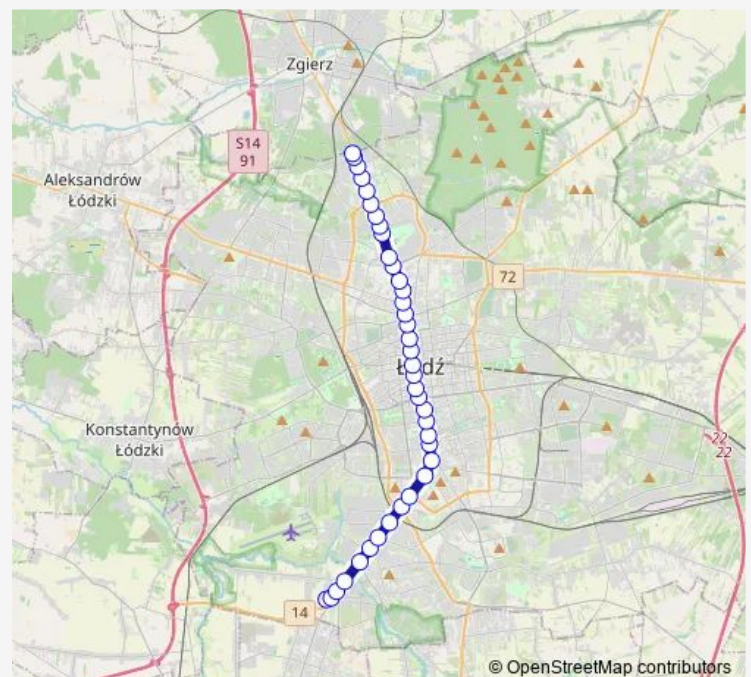

Kościuszki - 6 Sierpnia (0394)

Zachodnia - Więckowskiego (1389)

Zachodnia - Legionów (1391)

Zachodnia - Manufaktura (1997)

Zachodnia - Lutomiarska (1392)

Route schedule

Pabianicka - ET-2 (9003) — Helenówek-pętla (9203)

Monday 03:51-06:34

Tuesday 03:51-06:34

Wednesday 03:51-06:34

Thursday 03:51-06:34

Friday 03:51-06:34

Saturday 03:53-05:46

Sunday 04:51-08:59

Route info

Direction: Pabianicka - ET-2 (9003)

Stops: 35

Trip Duration: 0 hour 53 min

Zachodnia - Limanowskiego (1395)

Zgierska - Dolna (1430)

Zgierska - Adwokacka (1433)

Zgierska - Julianowska (1435)

Zgierska - Biegańskiego (1437)