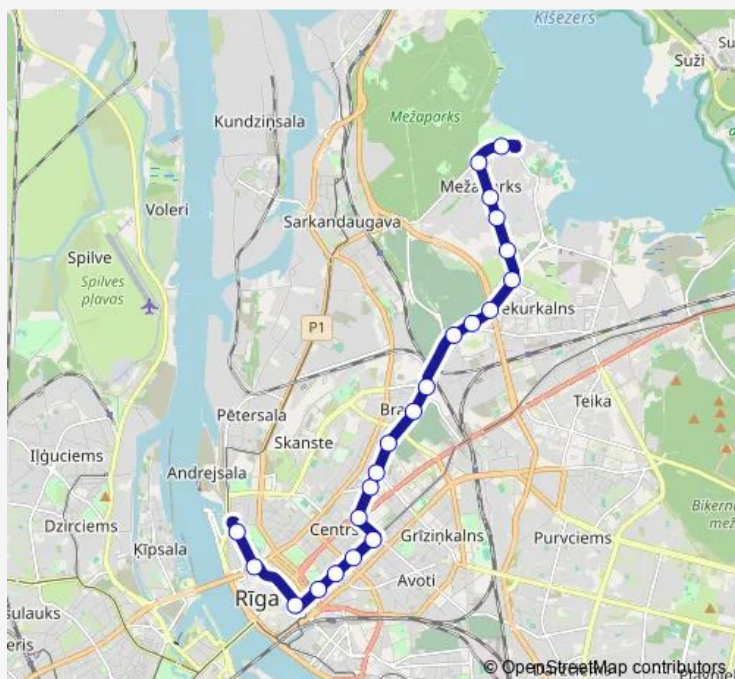

Mežaparks / Zoo

Route schedule

Ausekļa iela — Ezermalas iela

Monday 04:45-23:26

Tuesday 04:45-23:26

Wednesday 04:45-23:26

Thursday 04:45-23:26

Friday 04:45-23:26

Saturday 05:42-23:26

Sunday 05:42-23:26

Route info

Direction: Ausekļa iela

Stops: 22

Trip Duration: 0 hour 35 min

11 — Ausekļa iela - Mežaparks

Direction

Ausekļa iela — Latgales parks

11 stops

[Open route schedule](#)

Ausekļa iela

Nacionālais teātris

Nacionālā opera

Centrāltirgus

Spīķeri

Jēzusbaznīcas iela

Elijas iela

Katoļu iela

Daugavpils iela

Mazā Kalna iela

Latgales parks

Route schedule

Ausekļa iela — Latgales parks