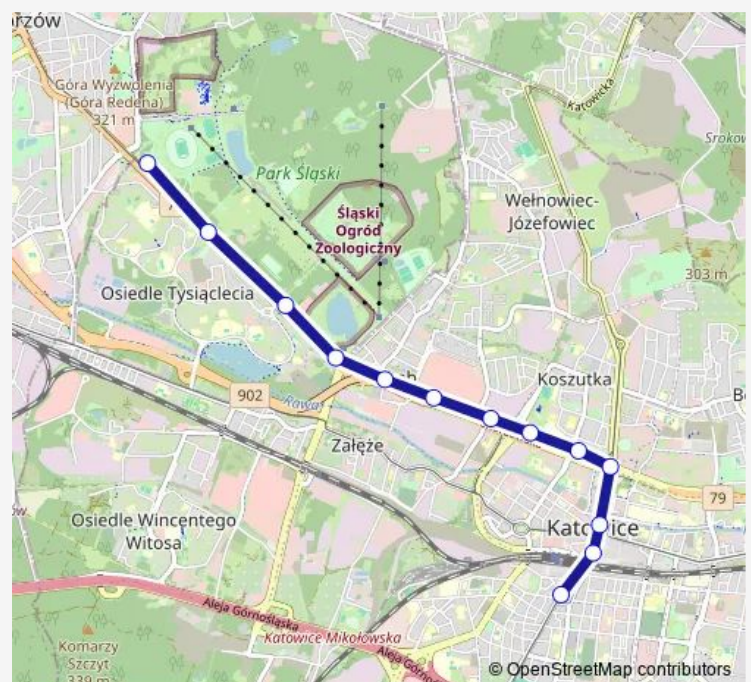

Direction

Katowice Plac Miarki — Chorzów Stadion Śląski Pętla Zach.

13 stops

[Open route schedule](#)

Katowice Plac Miarki

Katowice Św. Jana

Katowice Rynek

Katowice Rondo

Chorzów Stadion Śląski Pętla Zach.

Route schedule

Katowice Plac Miarki — Chorzów Stadion Śląski Pętla Zach.

Monday 00:08-23:08

Tuesday 00:08-23:08

Wednesday 00:08-23:08

Thursday 00:08-23:08

Friday 00:08-23:08

Saturday 00:08-23:08

Sunday 00:08-23:08

Route info

Direction: Katowice Plac Miarki

Stops: 13

Trip Duration: 0 hour 19 min

Direction

Chorzów Stadion Śląski Pętla Zach. — Katowice Plac Miarki

13 stops

[Open route schedule](#)

Chorzów Stadion Śląski Pętla Zach.

Park Śląski Wejście Główne

Park Śląski Ogród Zoologiczny

Park Śląski Wesole Miasteczko

Dąb Kościół

Dąb Silesia City Center