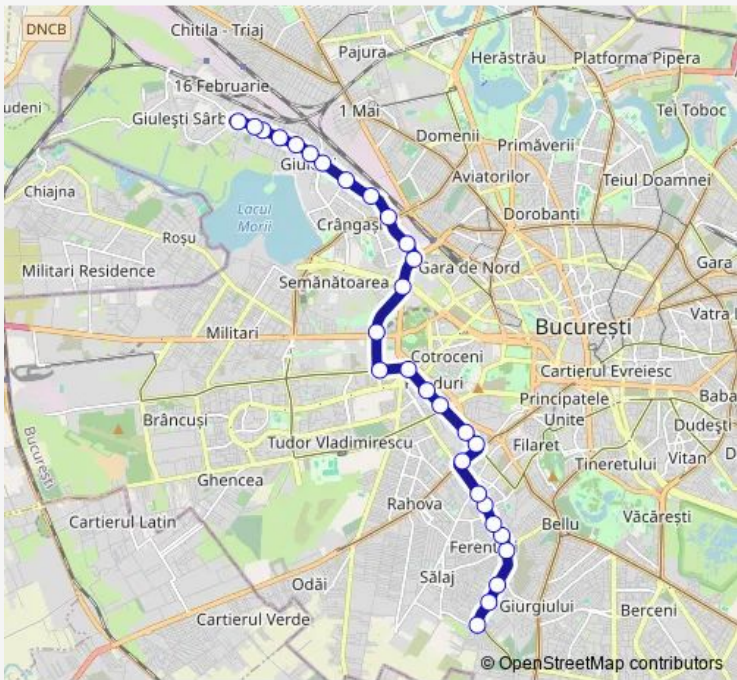

**Direction**  
 Cartier 16 Februarie — Zetarilor  
 29 stops  
[Open route schedule](#)

- Cartier 16 Februarie
- Drumul La Rosu
- Institutul Pasteur
- Copsa Mica
- Piata Giulesti
- Godeni
- Bd. Constructorilor
- George Valsan
- Cimitirul Calvin
- Opera Comica Pentru Copii
- Spitalul Panait Sarbu
- Calea Plevnei
- Pod Grozavesti
- Bd. Iuliu Maniu
- Bd. Timisoara
- Piata Danny Huwe
- Cartier Panduri
- Calea 13 Septembrie
- Inox
- Soseaua Progresului
- Calea Ferentari

**Route schedule**  
 Cartier 16 Februarie — Zetarilor

Monday	05:25-22:55
Tuesday	05:25-22:55
Wednesday	05:25-22:55
Thursday	05:25-22:55
Friday	05:25-22:55
Saturday	05:25-22:55
Sunday	05:10-22:20

**Route info**  
 Direction: Cartier 16 Februarie  
 Stops: 29  
 Trip Duration: 0 hour 51 min

## Direction

Zetarilor — Cartier 16 Februarie

29 stops

[Open route schedule](#)

Zetarilor

Valtoarei

Vadul Nou

Piata Ferentari

## Route info

Direction: Zetarilor

Stops: 29

Trip Duration: 0 hour 45 min

Copsa Mica

Institutul Pasteur

Drumul La Rosu

Cartier 16 Februarie