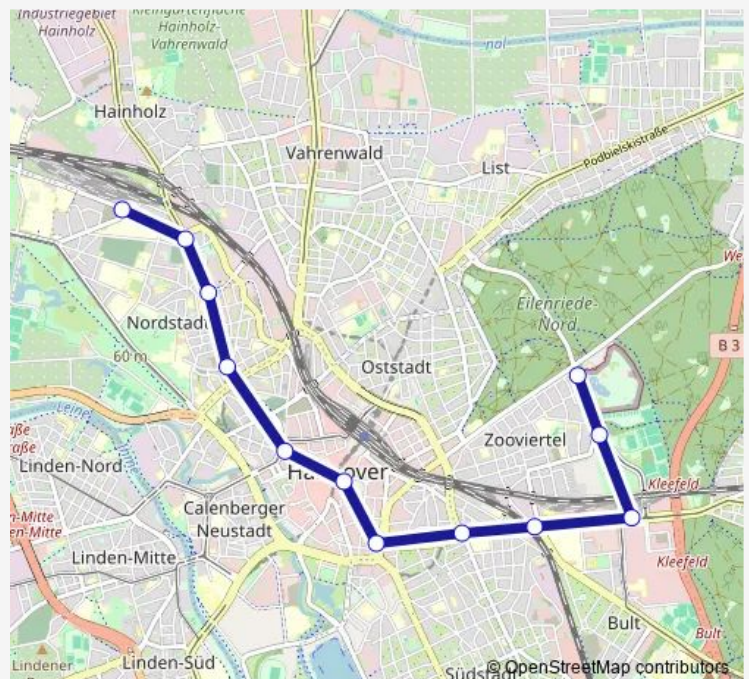

### Direction

Hannover Zoo — Hannover Haltenhoffstraße

12 stops

[Open route schedule](#)

Hannover Zoo

Hannover Congress Centrum

Hannover Clausewitzstraße

Hannover Braunschweiger Platz (U)

Hannover Marienstraße (U)

Hannover Aegidientorplatz (U)

Hannover Kröpcke (U)

Hannover Steintor (U)

Hannover Christuskirche (U)

Hannover Kopernikusstraße (U)

Hannover An der Strangriede

Hannover Haltenhoffstraße

### Route schedule

Hannover Zoo — Hannover Haltenhoffstraße

Monday	04:16-00:59 <sup>+1</sup>
Tuesday	04:16-00:59 <sup>+1</sup>
Wednesday	04:16-00:59 <sup>+1</sup>
Thursday	04:16-00:59 <sup>+1</sup>
Friday	04:16-00:59 <sup>+1</sup>
Saturday	04:33-00:59 <sup>+1</sup>
Sunday	04:33-00:59 <sup>+1</sup>

### Route info

Direction: Hannover Zoo

Stops: 12

Trip Duration: 0 hour 17 min