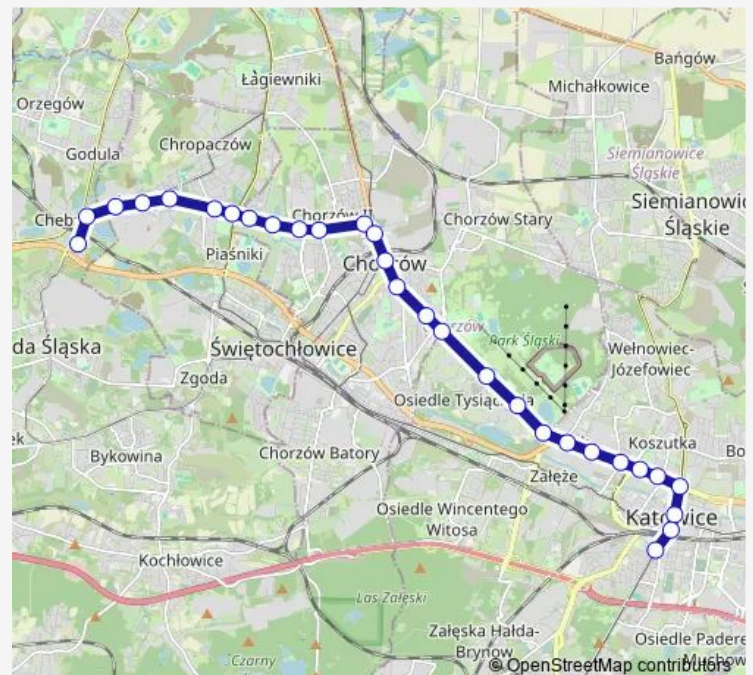

### Route schedule

Katowice Plac Miarki — Chebzie Pętla

Monday 15:57-22:42

Tuesday 08:42-22:42

Wednesday 15:57-22:42

Thursday 15:57-22:42

Friday 15:57-22:42

Saturday 15:57-22:42

### Route info

Direction: Katowice Plac Miarki

Stops: 29

Trip Duration: 0 hour 48 min

Chorzów Pokoju

Piaśniki Skrzyżowanie

Piaśniki Szpital

Lipiny Kościół