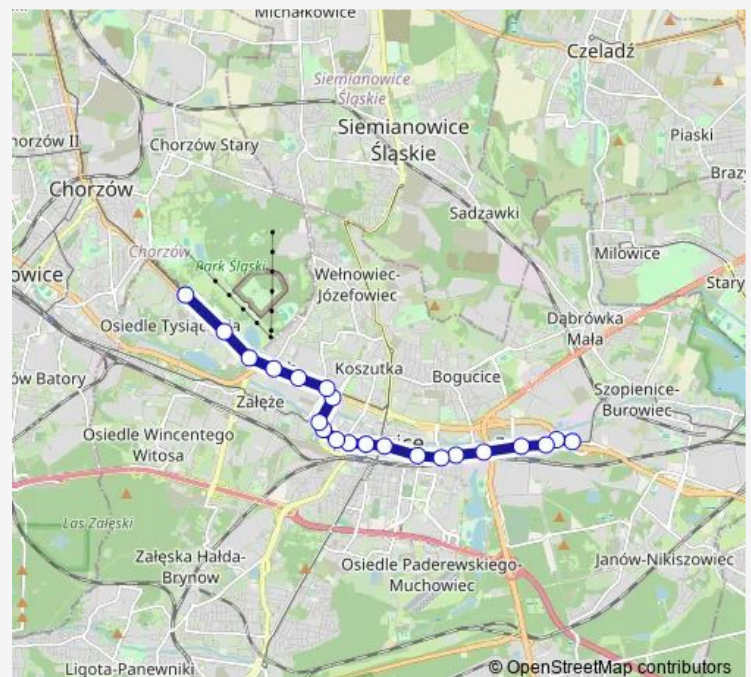

Tram 11

[Go to website](#)

Direction

Zawodzie Zajezdnia — Park Śląski Wejście Główne

21 stops

[Open route schedule](#)

Zawodzie Zajezdnia

Zawodzie Centrum Przesiadkowe

Park Śląski Wesole Miasteczko

Park Śląski Ogród Zoologiczny

Park Śląski Wejście Główne

Route schedule

Zawodzie Zajezdnia — Park Śląski Wejście Główne

Monday —

Tuesday —

Wednesday —

Thursday —

Friday —

Saturday —

Sunday 06:42-06:43

Route info

Direction: Zawodzie Zajezdnia

Stops: 21

Trip Duration: 0 hour 34 min