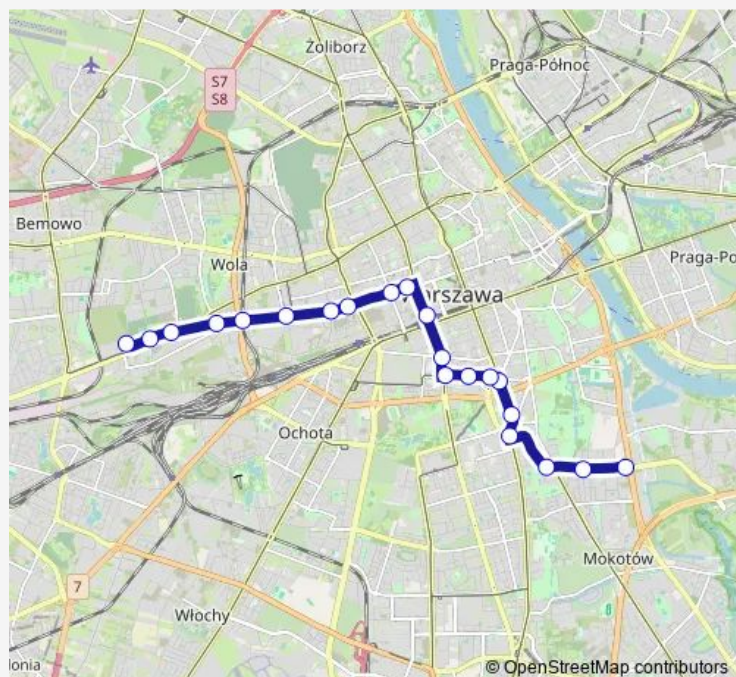

### Direction

Sielce — Nowe Bemowo

34 stops

[Open route schedule](#)

- Sielce
- Sielecka
- Spacerowa
- Goworka
- Pl. Unii Lubelskiej
- Pl. Zbawiciela
- Metro Politechnika
- Pl. Politechniki
- Nowowiejska
- Koszykowa
- Dw. Centralny
- Rondo Onz
- Norblin
- Rondo Daszyńskiego
- Karolkowa
- Szpital Wolski
- PKP Wola (Kasprzaka)
- Ordona-Wsa
- Reduta Wolska
- Sowińskiego
- Fort Wola

### Route schedule

Sielce — Nowe Bemowo

Monday	05:05-18:00
Tuesday	05:05-18:00
Wednesday	05:05-18:00
Thursday	05:05-18:00
Friday	05:05-18:00
Saturday	—
Sunday	—

### Route info

Direction: Sielce

Stops: 34

Trip Duration: 0 hour 52 min

11 — Nowe Bemowo – Sielce

P+R Połczyńska

Ciepłownia Wola

Synów Pułku