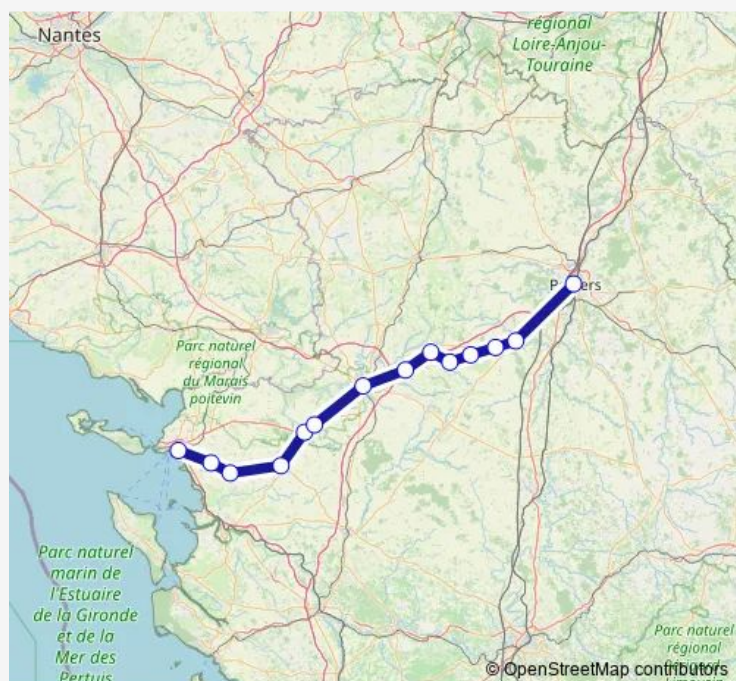

Rail L14 14. Poitiers - Niort - La Rochelle

[Go to website](#)

Direction

Poitiers — La Rochelle

14 stops

[Open route schedule](#)

Poitiers

Lusignan

Surgères

Aigrefeuille Le Thou

La Jarrie

La Rochelle

Route schedule

Poitiers — La Rochelle

Monday	05:51-19:24
Tuesday	05:51-19:06
Wednesday	05:51-19:06
Thursday	05:51-19:06
Friday	05:51-19:06
Saturday	06:52-18:12
Sunday	10:05-19:24

Route info

Direction: Poitiers

Stops: 14

Trip Duration: 1 hour 44 min

Direction

La Rochelle — Poitiers

14 stops

[Open route schedule](#)

La Rochelle

La Jarrie

Aigrefeuille Le Thou

Surgères

Mauzé

Prin-Deyrançon

Niort

La Crèche