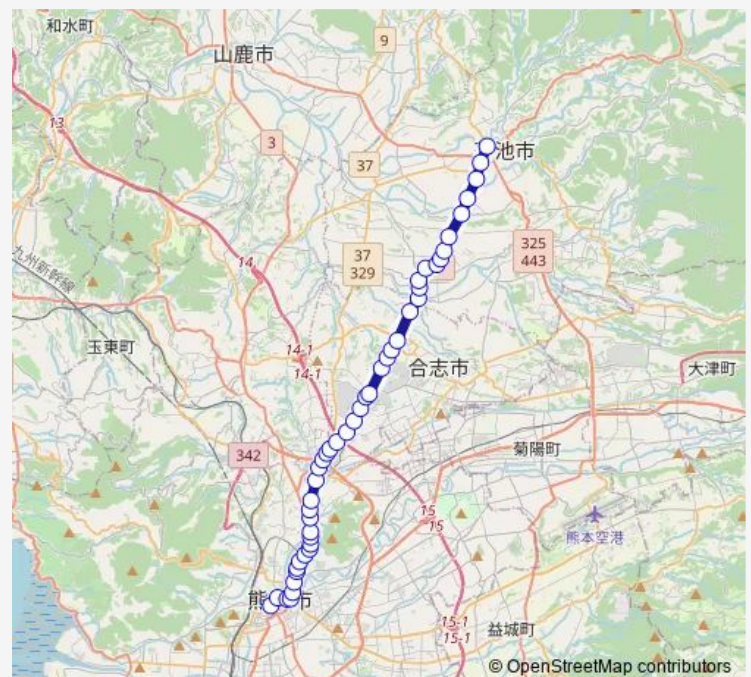

須屋小屋

須屋西

菊南温泉前

Route schedule

桜町バスターミナル — 菊池プラザ

Monday 23:00

Tuesday 20:50-23:00

Wednesday 20:50-23:00

Thursday 20:50-23:00

Friday 23:00

Saturday 23:00

Sunday 21:50-22:50

Route info

Direction: 桜町バスターミナル

Stops: 46

Trip Duration: 1 hour 4 min