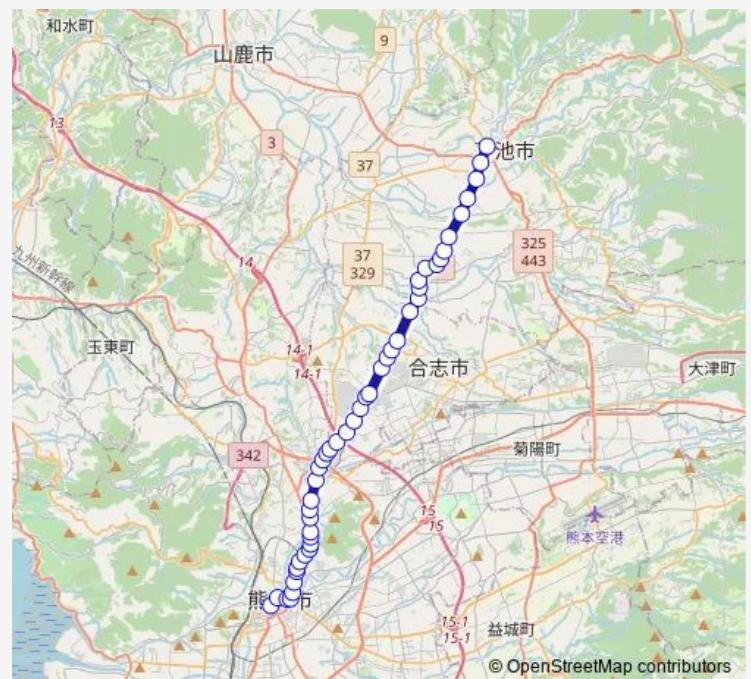

須屋小屋

須屋西

菊南温泉前

Route schedule

桜町バスターミナル — 菊池プラザ

Monday	23:00
Tuesday	23:00
Wednesday	23:00
Thursday	23:00
Friday	23:00
Saturday	23:00
Sunday	21:50-22:50

Route info

Direction: 桜町バスターミナル

Stops: 46

Trip Duration: 1 hour 4 min

■ C1-2 : 桜町バスターミナル→水道町→坪井→堀川→御代志→菊池プラザ

BusMaps

上須屋

南小学校前

黒石下

黒石・ポリテクセンター熊本前