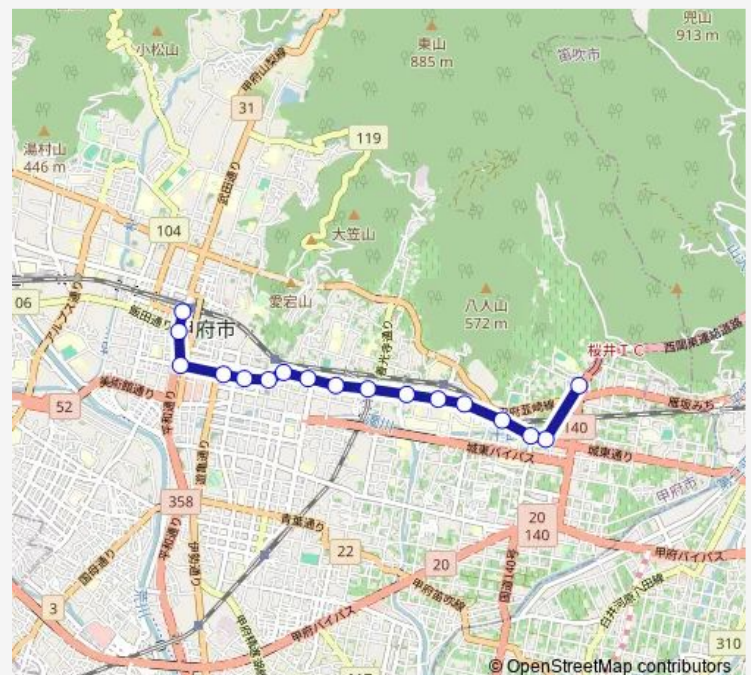

山梨英和大学 — 甲府駅バスターミナル

Monday 16:42

Tuesday 16:42

Wednesday 16:42

Thursday 16:42

Friday 16:42

Saturday 16:42

Sunday 16:42

Route info

Direction: 山梨英和大学

Stops: 17

Trip Duration: 0 hour 19 min

■ 91:山梨英和大学発 甲府駅バスターミナル方面行き —
山梨英和大学発 甲府駅バスターミナル方面行き(91:...

91:山梨英和大学発 甲府駅バスターミナル方面行き Bus time schedules and route maps are available in an offline PDF at busmaps.com. Use the busmaps.com website to see live bus times, train schedule or subway schedule, and step-by-step directions for all public transit in Kofu