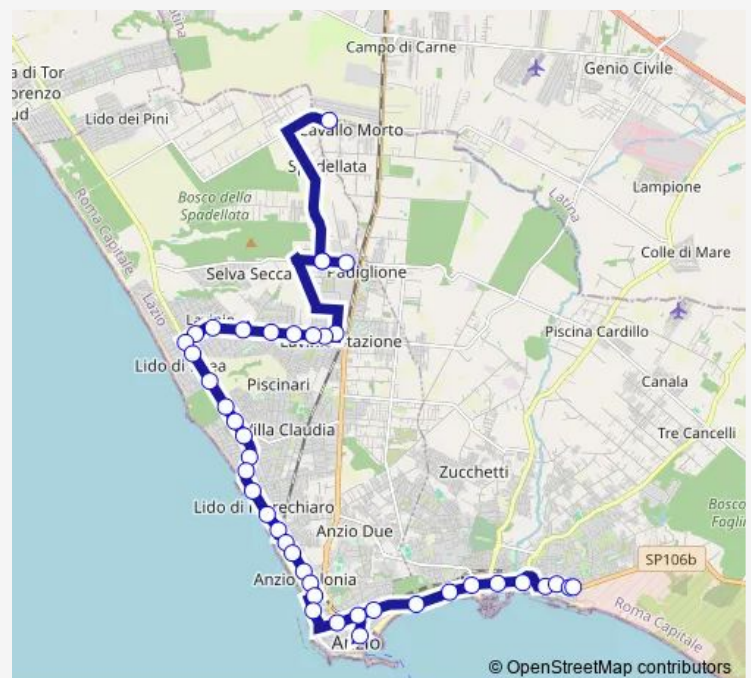

Anzio | Viale Valle Schioia Via Gigli # f13360

Anzio | Viale Marina # f13361

Anzio | Via Ardeatina V.le Marina # f12527

Anzio | Via Ardeatina Viale Elisabetta # f12528

Anzio | Via Ardeatina Via Ninfa Alburnea # f12529

Anzio | Via Ardeatina Via Belvedere # f12530

Anzio | Via Ardeatina Via Robinie # f12531

Anzio | Lido di Cincinnato # f12532

Anzio | Via Ardeatina Via Circe # f12533

Anzio | Lido delle Sirene # f12534

Anzio | Via Ardeatina Via Odino # f12535

Route schedule

Aprilia | Via Cavallo Morto Via Lago Nemi # f13348 —
 Nettuno | Autostazione # f00094

Monday	06:10-16:55
Tuesday	06:10-16:55
Wednesday	06:10-16:55
Thursday	06:10-16:55
Friday	06:10-16:55
Saturday	06:10-16:55
Sunday	—

Route info

Direction: Aprilia | Via Cavallo Morto Via Lago Nemi # f13348

Stops: 42

Trip Duration: 0 hour 45 min

Anzio | Lido di Marechiaro # f12536

Anzio | Via Ardeatina Viale Marconi # f12537

Anzio | Viale Marconi Via Lombardia # f12538