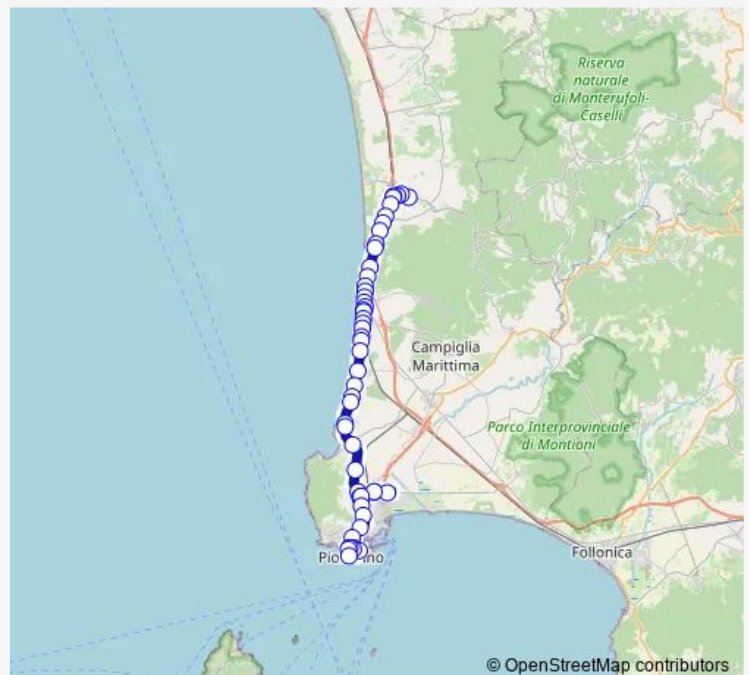

Via Aurelia Nord Svincolo Variante W

Acquaviva W

Cimitero San Vincenzo W

San Vincenzo Cavalcaferrovia W

Piazza Roma Edicola

Via Roma N

Paradisino W

Fosso Prigioni W

Bagno Venere W

Route schedule

Via Dei Ceralti W — Via L. Da Vinci Ext

Monday	07:05
Tuesday	07:05
Wednesday	07:05
Thursday	07:05
Friday	07:05
Saturday	07:05
Sunday	—

Route info

Direction: Via Dei Ceralti W

Stops: 53

Trip Duration: 0 hour 50 min

Euroturist 1 W

Euroturist 2 W

Riva Degli Etruschi W

Garden Club W

Fosso Di Botro Ai Marmi W

Rimigliano W

Renaione W