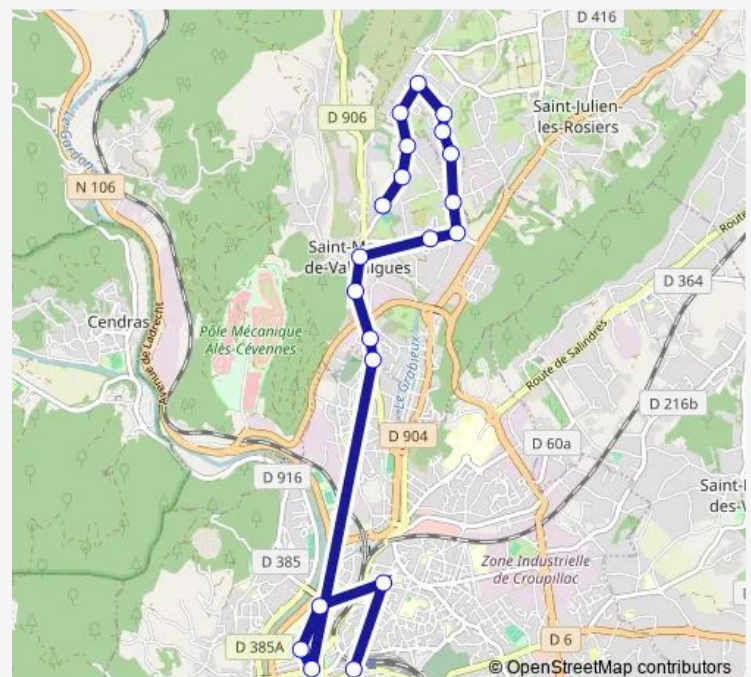

### Route schedule

Gare Routiere - Quai E — LES Roches

Monday 16:00-18:02

Tuesday 16:00-18:02

Wednesday —

Thursday 16:00-18:02

Friday 16:00-18:02

Saturday —

### Route info

Direction: Gare Routiere - Quai E

Stops: 20

Trip Duration: 0 hour 36 min

011 — Saint Martin DE Valgalgues - Ales Gare Routiere

## Direction

LES Bleuets — Gare Routiere - Quai E

20 stops

[Open route schedule](#)

LES Bleuets

Ruisseau Rouge

LA Jasse

Lariasse

## Route info

Direction: LES Bleuets

Stops: 20

Trip Duration: 0 hour 30 min

**Direction**

Daudet — Lavabreille

12 stops

[Open route schedule](#)