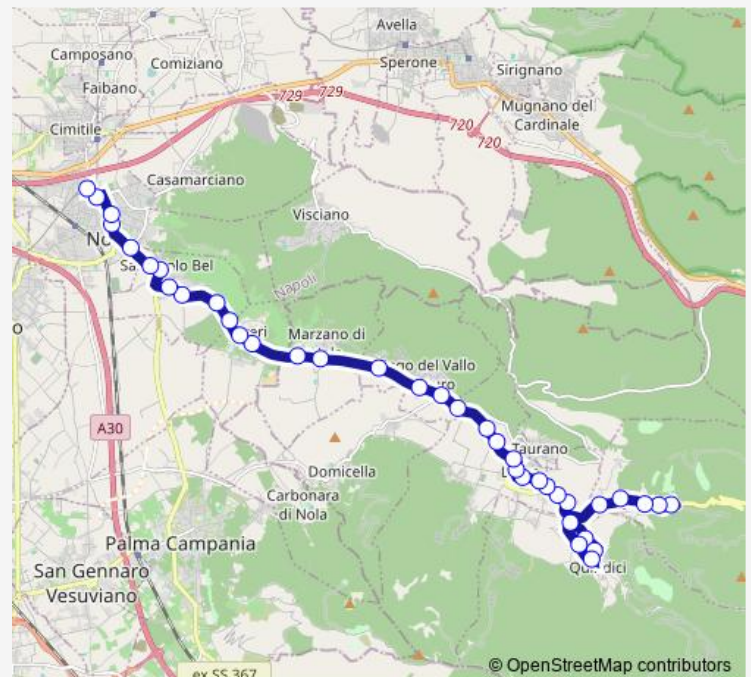

Marzano di Nola - Ss403 , 42

Pago Valle Lauro - Bivio sopravia , Ss403

Pago Valle Lauro - Ss403 , df 90

Pago Valle Lauro - Pernosano Bivio

Pago Valle Lauro - Pernosano Cimitero

Lauro - Fonte Novella Via Nazionale

Route schedule

Nola - Stazione Eav — Moschiano - Via Avellino

Monday 10:30-13:55

Tuesday 10:30-13:55

Wednesday 10:30-13:55

Thursday 10:30-13:55

Friday 10:30-13:55

Saturday 10:30-13:55

Sunday —

Route info

Direction: Nola - Stazione Eav

Stops: 38

Trip Duration: 0 hour 45 min

011 — Nola-Lauro-Moschiano e Dir.

Lauro - Fonte Novella Via Nazionale , 50

Lauro - Via Nazionale , Magistrale