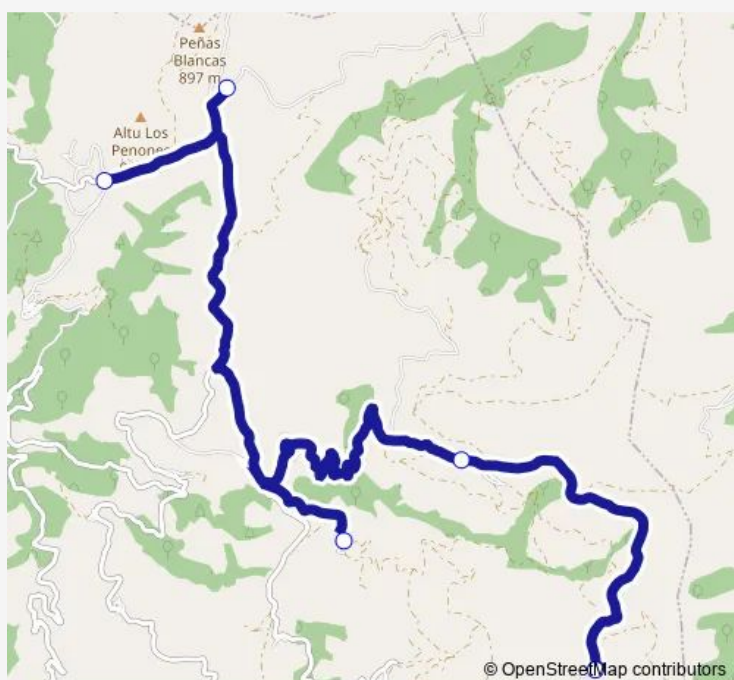

**Route schedule**

[Dagüeño|Dagüeño] Dagüeño [Cta 17244] — [Bru-el.Les|Bruelles] CP Santarbás - Bruelles [Cta 11235]

Monday	08:50
Tuesday	08:50
Wednesday	08:50
Thursday	08:50
Friday	08:50
Saturday	—
Sunday	—

**Route info**

Direction: [Dagüeño|Dagüeño] Dagüeño [Cta 17244]

Stops: 5

Trip Duration: 0 hour 35 min

## Direction

[Briel.Les|Bruelles] CP Santarbás - Bruelles [Cta 11235]  
— [Dagüeñu|Dagüeño] Dagüeñu [Cta 17244]

5 stops

[Open route schedule](#)

[Briel.Les|Bruelles] CP Santarbás - Bruelles [Cta 11235]

[L.Lamas DEL Mouru|Llamas del Mouro] Llamas del Mouro  
[Cta 17598]

## Route schedule

[Briel.Les|Bruelles] CP Santarbás - Bruelles [Cta 11235]  
— [Dagüeñu|Dagüeño] Dagüeñu [Cta 17244]

Monday 13:30-15:15

Tuesday 13:30-15:15

Wednesday 13:30-15:15

Thursday 13:30-15:15

Friday 13:30-15:15