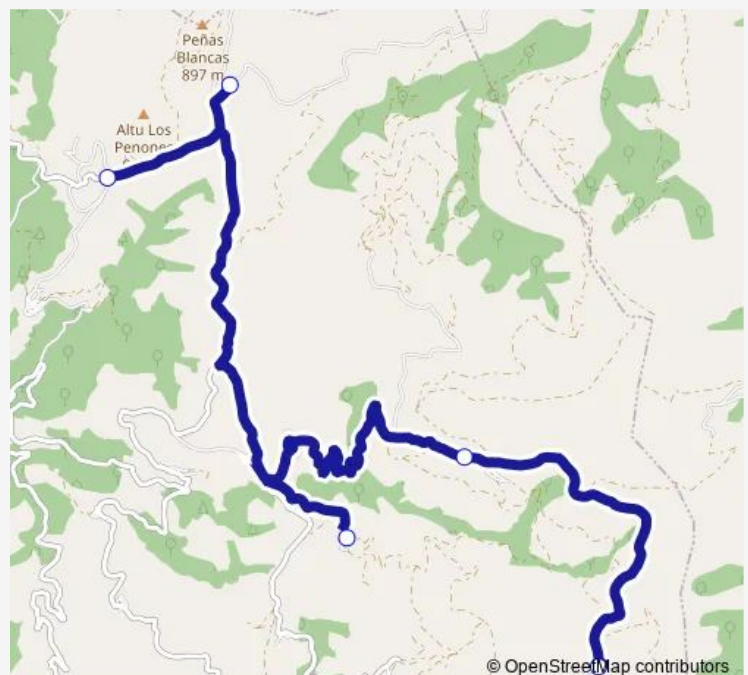

**Route schedule**

[DAGÜEÑU|Dagüello] Dagüello [CTA 17244] — [BRUEL.LES|Bruelles] CP Santarbás - Bruelles [CTA 11235]

Monday	08:50
Tuesday	08:50
Wednesday	08:50
Thursday	08:50
Friday	08:50
Saturday	—
Sunday	—

**Route info**

Direction: [DAGÜEÑU|Dagüello] Dagüello [CTA 17244]

Stops: 5

Trip Duration: 0 hour 35 min

## Direction

[BRUEL.LES|Bruelles] CP Santarbás - Bruelles [CTA 11235] — [DAGÜEÑU|Dagüeño] Dagüeño [CTA 17244]

5 stops

[Open route schedule](#)

[BRUEL.LES|Bruelles] CP Santarbás - Bruelles [CTA 11235]

[L.LAMAS DEL MOURU|Llamas del Mouro] Llamas del Mouro [CTA 17598]

## Route schedule

[BRUEL.LES|Bruelles] CP Santarbás - Bruelles [CTA 11235] — [DAGÜEÑU|Dagüeño] Dagüeño [CTA 17244]

Monday 13:30-15:15

Tuesday 13:30-15:15

Wednesday 13:30-15:15

Thursday 13:30-15:15

Friday 13:30-15:15