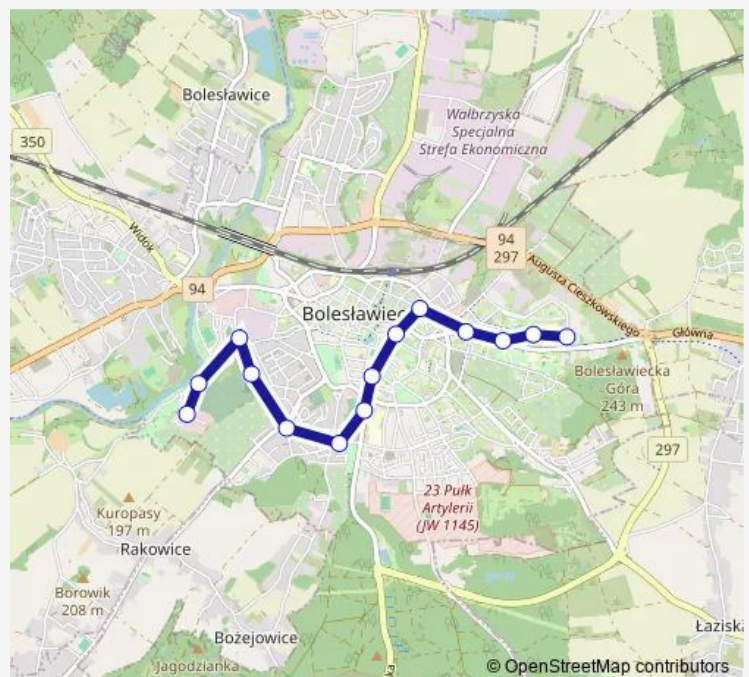

### Direction

Bol., Galczynskiego Tesco — Boleslawiec, Gdanska Eurocash

14 stops

[Open route schedule](#)

- Bol., Galczynskiego Tesco
- Bol., Jana Pawla II - Szkoła
- Bol., Al. Tysiąclecia-Szpital
- Bol., Al. Tysiąclecia-Spokojna
- Boleslawiec, Zwirki i Wigury
- Bol., K. Miarki Urząd Miasta
- Bol., Karola Miarki-Opitza
- Bol., Jeleniogorska Szpital
- Boleslawiec, Lesna
- Boleslawiec, Sluzowa-Lubanska
- Boleslawiec, Sluzowa Cmentarz
- Bol., Plac Piastowski-Gdanska
- Boleslawiec, Gdanska Baseny
- Boleslawiec, Gdanska Eurocash

### Route schedule

Bol., Galczynskiego Tesco — Boleslawiec, Gdanska Eurocash

Monday	—
Tuesday	08:30-12:36
Wednesday	—
Thursday	—
Friday	—
Saturday	—
Sunday	—

### Route info

Direction: Bol., Galczynskiego Tesco

Stops: 14

Trip Duration: 0 hour 18 min

011

## Direction

Boleslawiec, Gdanska Eurocash — Bol., Galczynskiego  
Tesco

14 stops

[Open route schedule](#)

Boleslawiec, Gdanska Eurocash

Boleslawiec, Gdanska Baseny

Bol., Gdanska-Sluzowa

Boleslawiec, Sluzowa Cmentarz