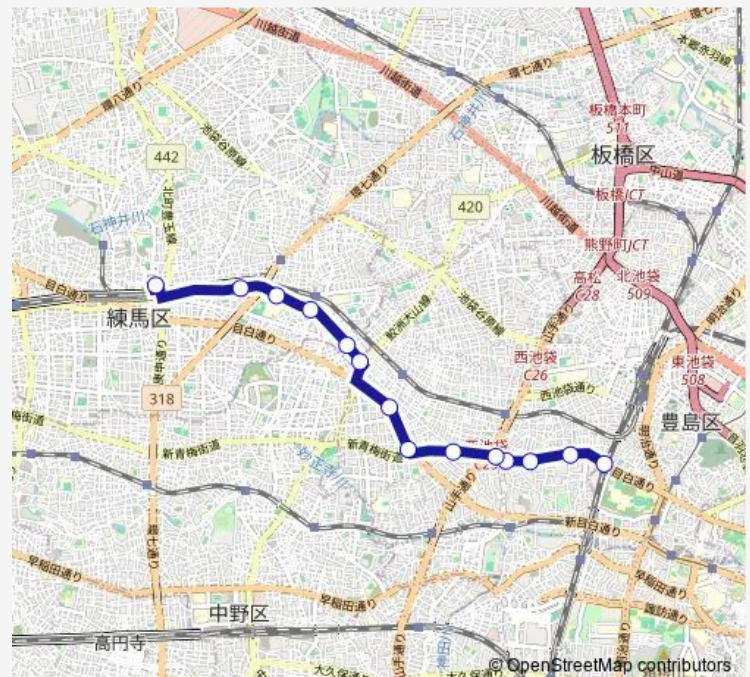

Direction

練馬駅 — 目白駅前

15 stops

[Open route schedule](#)

- 練馬駅
- 桜台駅前
- 練馬車庫前
- 武蔵大学前
- 江古田二又
- 練馬総合病院入口
- 南長崎六丁目
- 東長崎駅通り
- 南長崎三丁目
- 南長崎二丁目
- 目白五丁目
- 聖母病院入口
- 下落合四丁目
- 下落合三丁目
- 目白駅前

Route schedule

練馬駅 — 目白駅前

Monday	09:34-15:55
Tuesday	09:34-15:55
Wednesday	09:34-15:55
Thursday	09:34-15:55
Friday	09:34-15:55
Saturday	—
Sunday	—

Route info

Direction: 練馬駅

Stops: 15

Trip Duration: 0 hour 28 min

Direction

目白駅前 — 練馬駅

14 stops

[Open route schedule](#)

目白駅前

下落合三丁目

下落合四丁目

聖母病院入口

目白五丁目

南長崎二丁目

Route schedule

目白駅前 — 練馬駅

Monday	10:15-17:07
Tuesday	10:15-17:07
Wednesday	10:15-17:07
Thursday	10:15-17:07
Friday	10:15-17:07
Saturday	—
Sunday	—

Route info

Direction: 目白駅前

Stops: 14

Trip Duration: 0 hour 28 min