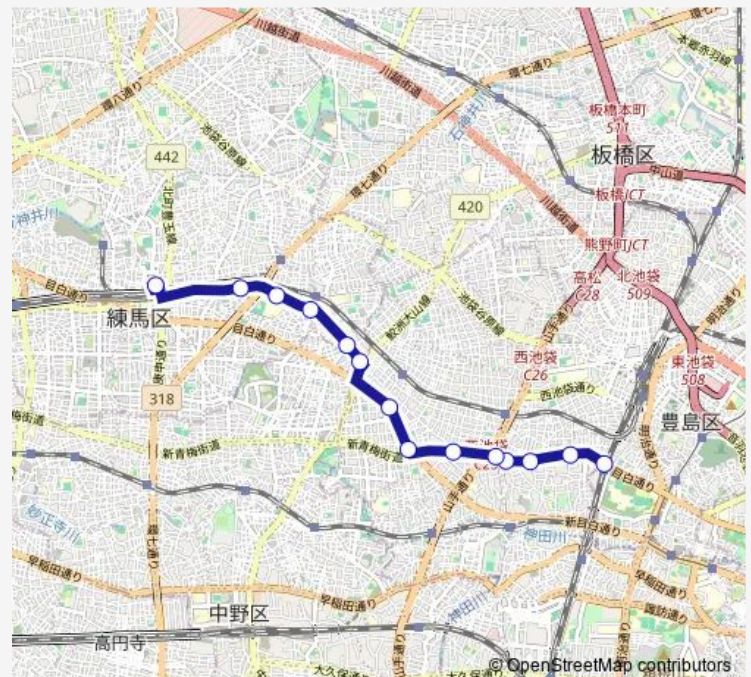

Direction

練馬駅 — 目白駅前

15 stops

[Open route schedule](#)

- 練馬駅
- 桜台駅前
- 練馬車庫前
- 武蔵大学前
- 江古田二又
- 練馬総合病院入口
- 南長崎六丁目
- 東長崎駅通り
- 南長崎三丁目
- 南長崎二丁目
- 目白五丁目
- 聖母病院入口
- 下落合四丁目
- 下落合三丁目
- 目白駅前

Route schedule

練馬駅 — 目白駅前

Monday	09:34-15:55
Tuesday	09:34-15:55
Wednesday	09:34-15:55
Thursday	09:34-15:55
Friday	09:34-15:55
Saturday	—
Sunday	—

Route info

Direction: 練馬駅

Stops: 15

Trip Duration: 0 hour 28 min

Direction

目白駅前 — 練馬駅

14 stops

[Open route schedule](#)

目白駅前

下落合三丁目

下落合四丁目

聖母病院入口

目白五丁目

南長崎二丁目

Route schedule

目白駅前 — 練馬駅

Monday	10:15-17:07
Tuesday	10:15-17:07
Wednesday	10:15-17:07
Thursday	10:15-17:07
Friday	10:15-17:07
Saturday	—
Sunday	—

Route info

Direction: 目白駅前

Stops: 14

Trip Duration: 0 hour 27 min