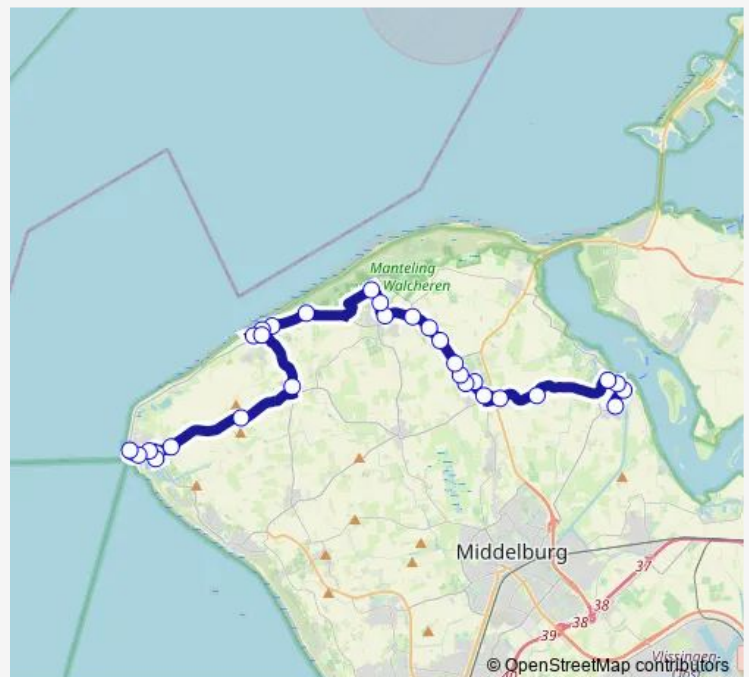

### Route schedule

Veere, Nieuw-Sandenburgh — Westkapelle, Zuidstraat

Monday 08:37-17:07

Tuesday 08:37-17:07

Wednesday 08:37-17:07

Thursday 08:37-17:07

Friday 08:37-17:07

Saturday —

### Route info

Direction: Veere, Nieuw-Sandenburgh

Stops: 30

Trip Duration: 0 hour 44 min

■ 583 — Westkapelle - Veere

Domburg, Singel

Aagtekerke, Burg.Bosselaarstraat

Aagtekerke, Sint Jan ten Heere

## Direction

Westkapelle, Zuidstraat — Veere, Nieuw-Sandenburgh

29 stops

[Open route schedule](#)

Westkapelle, Zuidstraat

Westkapelle, Markt

Westkapelle, Dreefje

Westkapelle, Zorgcentrum De Kreek

## Route info

Direction: Westkapelle, Zuidstraat

Stops: 29

Trip Duration: 0 hour 51 min

Veere, Langedam

Veere, Kaai

Veere, Kerk

Veere, Nieuw-Sandenburgh