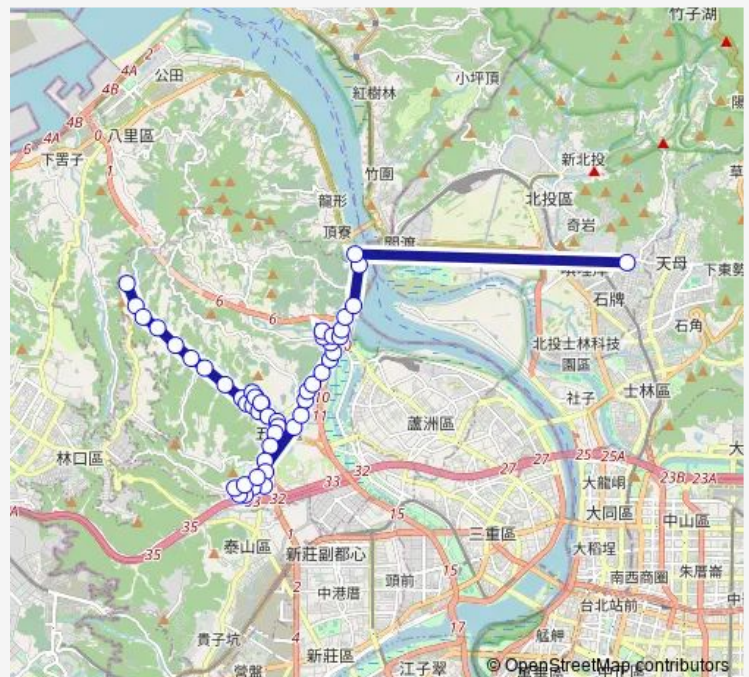

Thursday 06:50-12:50

Friday 06:50-12:50

Saturday 06:50-12:50

Sunday 06:50-12:50

Route info

Direction: 五林路口

Stops: 50

Trip Duration: 14 hour 10 min

■ 583 — 五林路口-榮總

BusMaps

蓬萊坑

憲兵學校

明日世界

德音國小

明德路口

貿商國宅