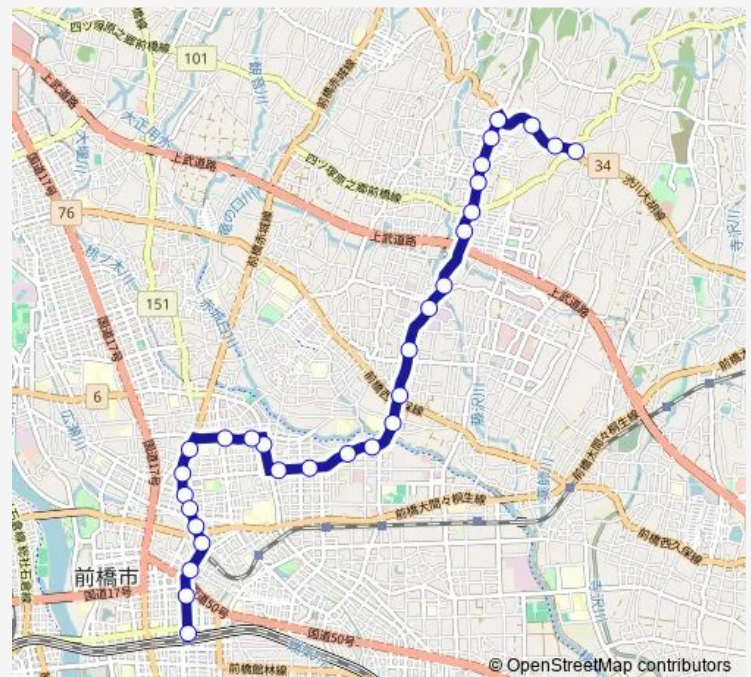

### Direction

小坂子 — 前橋駅

30 stops

[Open route schedule](#)

- 小坂子
- 集荷所
- 西新井
- 公田
- 団地北
- 団地中央
- 高花台団地
- 芳賀小前
- 東部住宅団地入口
- 鳥取町
- 芳賀工業団地
- 端気町
- 上沖入口
- 県民健康科学大学前
- 下沖町
- 霊園入口
- 幸塚入口
- 三俣町
- 上三俣町
- 日吉町
- みずき中入口

### Route schedule

小坂子 — 前橋駅

Monday	06:55-09:12
Tuesday	06:55-09:12
Wednesday	06:55-09:12
Thursday	06:55-09:12
Friday	06:55-09:12
Saturday	07:02-09:17
Sunday	07:02-09:17

### Route info

Direction: 小坂子

Stops: 30

Trip Duration: 0 hour 27 min

53A 荻窪公園線

附属小前

若宮町一丁目

県民会館前