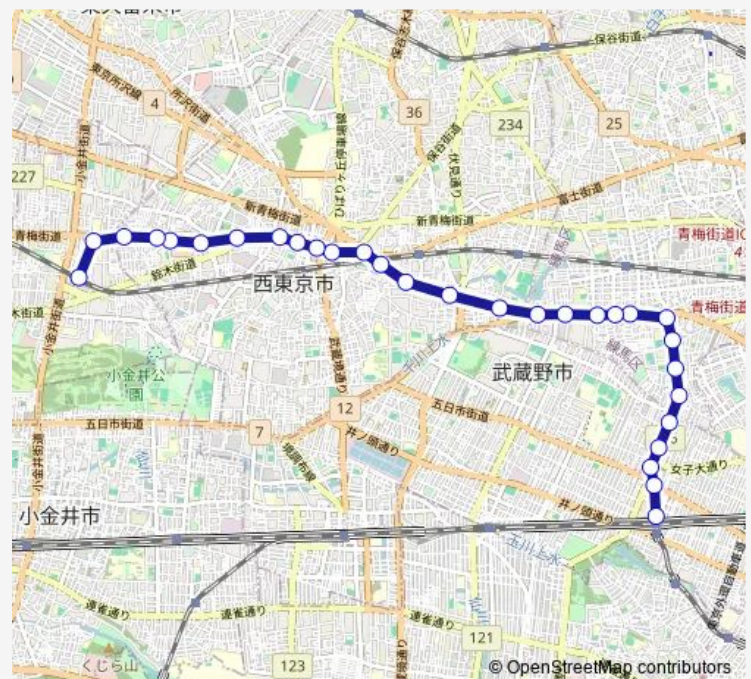

田無駅入口

Route schedule

吉祥寺駅 — 花小金井駅

Monday 06:52-21:38

Tuesday 06:52-21:38

Wednesday 06:52-21:38

Thursday 06:52-21:38

Friday 06:52-21:38

Saturday 07:29-22:02

Sunday 07:30-21:55

Route info

Direction: 吉祥寺駅

Stops: 30

Trip Duration: 0 hour 36 min

吉 6 4

BusMaps

田無警察署前

上宿

橋場

芝久保四丁目

北芝久保

科学館南入口

芝久保

小平合同庁舎