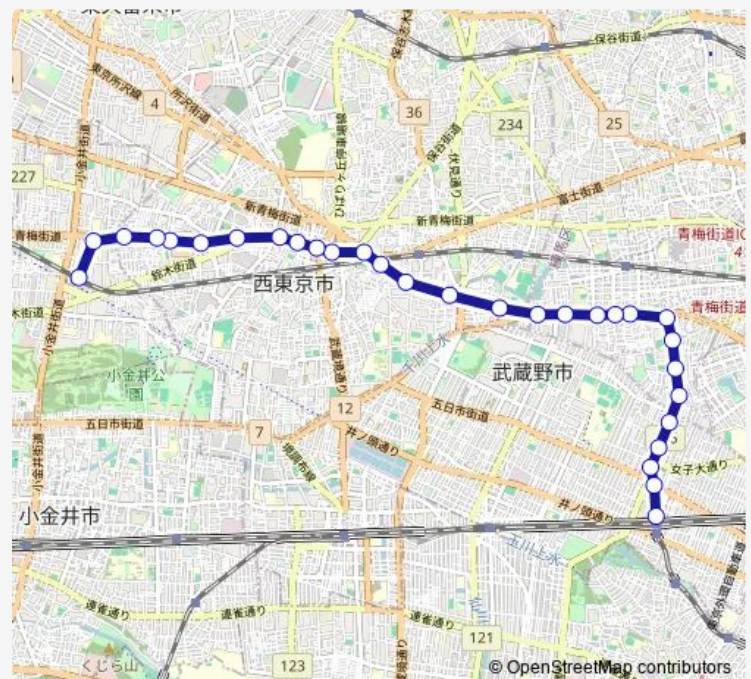

### Route schedule

吉祥寺駅 — 花小金井駅

Monday 06:52-21:38

Tuesday 06:52-21:38

Wednesday 06:52-21:38

Thursday 06:52-21:38

Friday 06:52-21:38

Saturday 07:29-22:02

### Route info

Direction: 吉祥寺駅

Stops: 30

Trip Duration: 0 hour 37 min

田無警察署前

上宿

橋場

芝久保四丁目