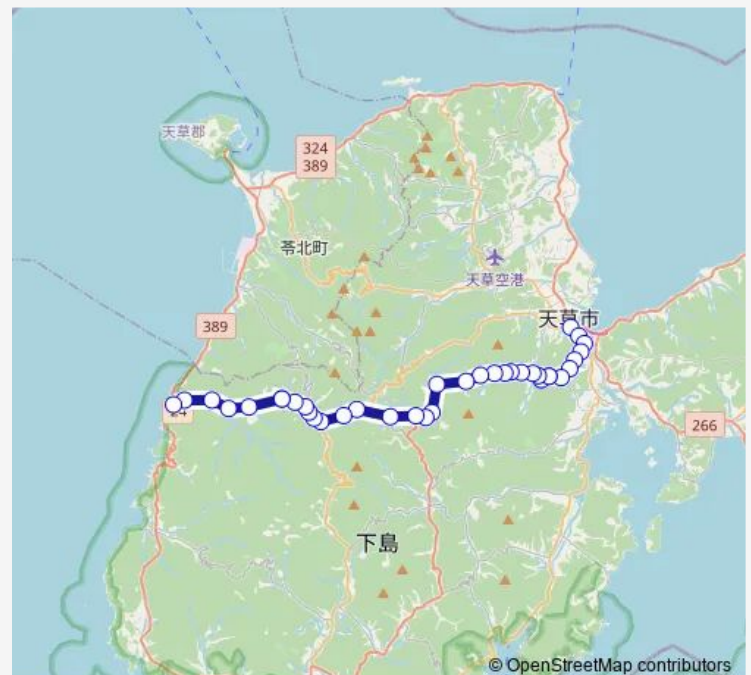

道目木

海老宇土

迫 (天草・海老宇土)

Route schedule

本渡バスセンター — 下田温泉

Monday 07:15-16:45

Tuesday 07:15-16:45

Wednesday 07:15-16:45

Thursday 07:15-16:45

Friday 07:15-16:45

Saturday 07:15-15:45

Sunday 07:15-15:45

Route info

Direction: 本渡バスセンター

Stops: 37

Trip Duration: 0 hour 44 min

■ 45 : 本渡バスセンター→イオン前 ~ 仮俣→下田温泉

迫公民館前

飯俣

上八丁三差路

八丁(天草)

井立橋

福連木

福連木出張所前