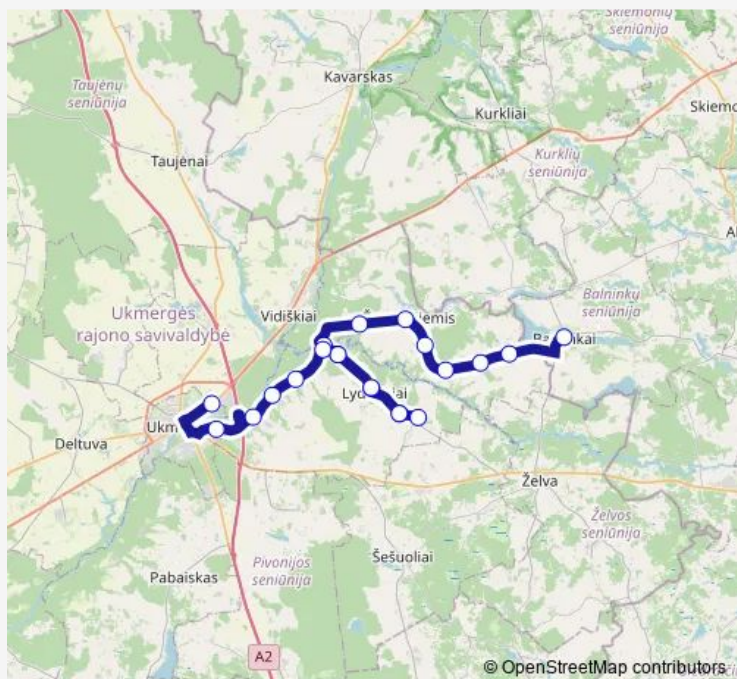

Ukmergės autobusų stotis

### Route schedule

Balninkai — Ukmergės autobusų stotis

Monday 16:00

Tuesday 16:00

Wednesday 16:00

Thursday 16:00

Friday 16:00

Saturday —

### Route info

Direction: Balninkai

Stops: 13

Trip Duration: 0 hour 40 min