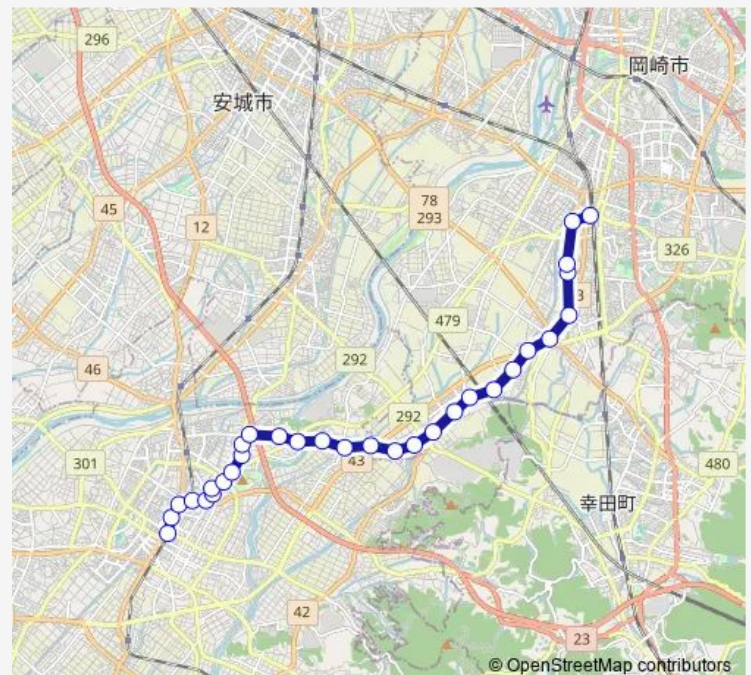

Bus 92岡崎・西尾線 (西尾 ~ 岡崎駅西口)

[Go to website](#)

Direction

西尾駅 — Jr岡崎駅(西口)

30 stops

[Open route schedule](#)

西尾駅
 総合福祉センター
 道光寺
 西尾口駅
 熊味西
 熊味
 西尾市民病院
 八ツ面西
 八ツ面北
 老人ホーム前
 中原
 中野郷団地口
 総合体育館・西尾東高前
 小島住宅南
 小島
 三和小学校前
 小園
 南中島
 中島本町
 中島
 中島農協前

Route schedule

西尾駅 — Jr岡崎駅(西口)

Monday	06:14-07:55
Tuesday	06:14-07:55
Wednesday	06:14-07:55
Thursday	06:14-07:55
Friday	06:14-07:55
Saturday	07:10-08:45
Sunday	07:10-08:45

Route info

Direction: 西尾駅

Stops: 30

Trip Duration: 0 hour 50 min

92岡崎・西尾線 (西尾 ~ 岡崎駅西口)

井ノ上

正名

中村

国正

高須

福岡郵便局前

若松町

柱

Jr岡崎駅(西口)

Direction

Jr岡崎駅(西口) — 西尾駅

31 stops

[Open route schedule](#)

Jr岡崎駅(西口)