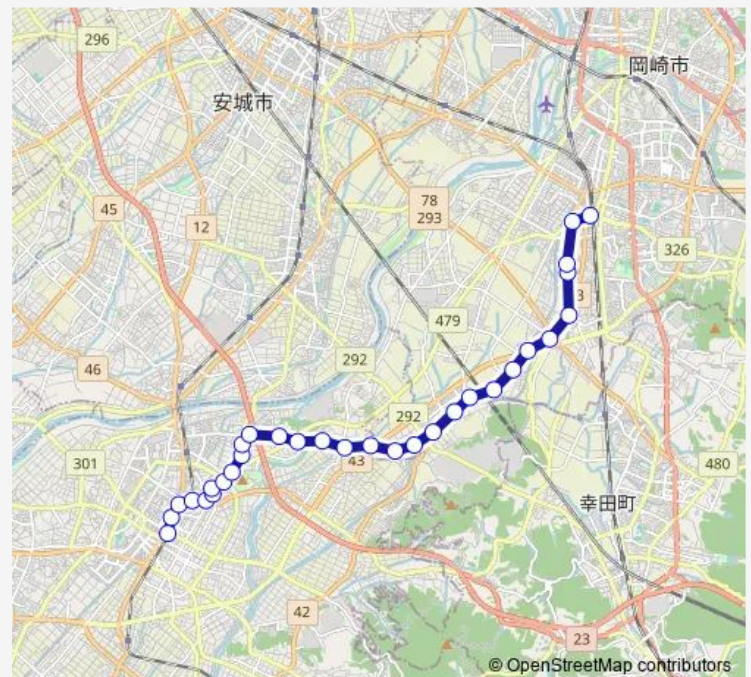

Bus 92岡崎・西尾線 (西尾 ~ 岡崎駅西口)

[Go to website](#)

Direction

西尾駅 — Jr岡崎駅(西口)

30 stops

[Open route schedule](#)

西尾駅
 総合福祉センター
 道光寺
 西尾口駅
 熊味西
 熊味
 西尾市民病院
 八ツ面西
 八ツ面北
 老人ホーム前
 中原
 中野郷団地口
 総合体育館・西尾東高前
 小島住宅南
 小島
 三和小学校前
 小園
 南中島
 中島本町
 中島
 中島農協前

Route schedule

西尾駅 — Jr岡崎駅(西口)

Monday	06:14-07:55
Tuesday	06:14-07:55
Wednesday	06:14-07:55
Thursday	06:14-07:55
Friday	06:14-07:55
Saturday	07:10-08:45
Sunday	07:10-08:45

Route info

Direction: 西尾駅

Stops: 30

Trip Duration: 0 hour 50 min

92岡崎・西尾線 (西尾 ~ 岡崎駅西口)

井ノ上

正名

中村

国正

高須

福岡郵便局前

若松町

柱

Jr岡崎駅(西口)

Direction

Jr岡崎駅(西口) — 西尾駅

31 stops

[Open route schedule](#)

Jr岡崎駅(西口)