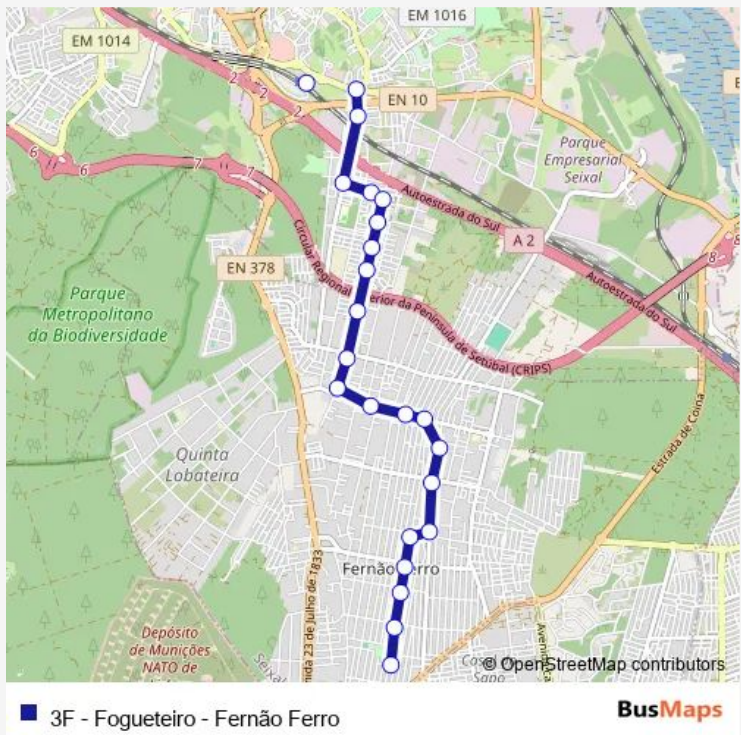

Bus 3F - Fogueteiro - Fernão Ferro

[Go to website](#)

Direction
 Fogueteiro (Est Ferroviária) — Fernão Ferro (Morgados)
 Fte Lte 1316

23 stops

[Open route schedule](#)

- Fogueteiro (Est Ferroviária)
- Casal Marco (R Casal Marco 172)
- Casal Marco (Avª Ponte) Multicash
- Casal Marco (Avª Ponte) Centro Saúde
- Casal Marco (R Saudade Lte 610a)
- Pinhal Frades (Avª 25 Abril Fte Lte 4745)
- Pinhal Frades (Avª 25 Abril) Esc Básica P Frades
- Pinhal Frades (Avª 25 Abril) Fte Avifrade
- Pinhal Frades (Avª 25 Abril) Fte C Solid Social
- Pinhal Frades (Avª 25 Abril Lte 4391)
- Pinhal Frades (Avª 25 Abril Lte 581)
- Qta Laranjeiras (Avª 25 Abril) (X) Avª Liberdade
- Qta Laranjeiras (Avª Liberdade 11) Rest Toscano
- Redondos (Avª Liberdade) (X) R Fern Pessoa
- Redondos (Avª Liberdade Lte 3663)
- Fernão Ferro (R Serra Marão 246)
- Fernão Ferro (R República 239)
- Fernão Ferro (R República 210)
- Fernão Ferro (R Bento Gonçalves Lte 423)
- Fernão Ferro (R Bento Gonçalves Lte 619)
- Fernão Ferro (R Bento Gonçalves Lte 830)

Route schedule
 Fogueteiro (Est Ferroviária) — Fernão Ferro (Morgados)
 Fte Lte 1316

Monday	05:45-00:35 ⁺¹
Tuesday	05:45-00:35 ⁺¹
Wednesday	05:45-00:35 ⁺¹
Thursday	05:45-00:35 ⁺¹
Friday	05:45-00:35 ⁺¹
Saturday	06:20-22:20
Sunday	07:50-22:20

Route info

Direction: Fogueteiro (Est Ferroviária)

Stops: 23

Trip Duration: 0 hour 25 min

Fernão Ferro (R Bento Gonçalves Lte 1074)

Fernão Ferro (Morgados) Fte Lte 1316

Bus time schedules and route maps are available in an offline PDF at busmaps.com. Use the busmaps.com website to see live bus times, train schedule or subway schedule, and step-by-step directions for all public transit in Seixal