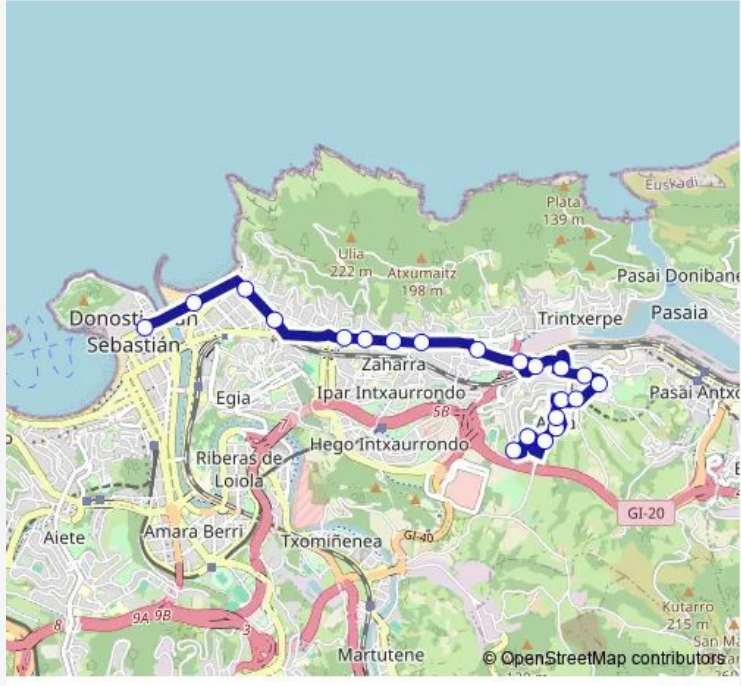

Bus B10 Zubiaurre-Bidebieta-Buenavista

[Go to website](#)

Direction
 Boulevard 3 — Larratxo I
 34 stops
[Open route schedule](#)

- Boulevard 3
- Askatasuna 21
- Pinudi/Pinares M.16
- Euskal Herria/Vasconia
- Ategorrieta
- Arbós Musikaria/M. Arbós Z.10
- Renfe / Zubiaurre 27
- Zubiaurre 40
- Zubiaurre 64
- Zubiaurre Puente
- Alto Miracruz Ii
- Elosegi 102
- Pasai San Pedro 25
- Juan Xxiii 2
- Bidebietako Anbulatorioa
- Julio Urkixo 38
- Serapio Mujika 29
- Juan Xxiii
- Elosegi 111
- Herrera Euskotren
- Escalerillas

Route schedule
 Boulevard 3 — Larratxo I

Monday	00:30-07:15
Tuesday	—
Wednesday	—
Thursday	—
Friday	—
Saturday	00:30-02:30
Sunday	00:15-03:45

Route info
 Direction: Boulevard 3
 Stops: 34
 Trip Duration: 0 hour 30 min