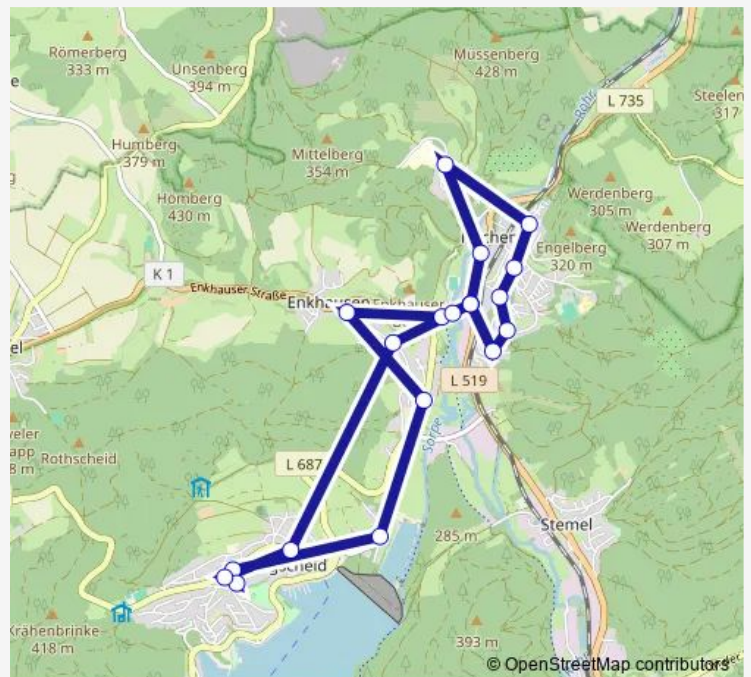

Bus B10 Hachen - Tiefenhagen - Enkhausen - Hövel - Langscheid - Hachen

[Go to website](#)

Direction

Hachen, Rewe — Hachen, Rewe

20 stops

[Open route schedule](#)

- Hachen, Rewe
- Hachen, Josefstraße
- Hachen, Hochstraße
- Hachen, Am Friedhof
- Hachen, Sonnenhang
- Hachen, Am Engelberg
- Hachen, Siepenstraße
- Hachen, Hachener Str.
- Hachen, Rewe
- Hachen, Sportplatz
- Enkhausen, Am Friedhof
- Tiefenhagen, Zum Pläskén
- Tiefenhagen, Rosengarten
- Langscheid, Brunnenstr
- Langscheid, Haus des Gastes
- Langscheid, Sparkasse
- Langscheid, Ringstr.
- Tiefenhagen, In der Valstadt
- Hachen, Sportplatz
- Hachen, Rewe

Route schedule

Hachen, Rewe — Hachen, Rewe

Monday	09:15-10:15
Tuesday	—
Wednesday	—
Thursday	—
Friday	09:15-10:15
Saturday	—
Sunday	—

Route info

Direction: Hachen, Rewe

Stops: 20

Trip Duration: 0 hour 55 min

B10 — Hachen - Tiefenhagen - Enkhausen - Hövel - Langscheid - Hachen

B10 Bus time schedules and route maps are available in an offline PDF at busmaps.com. Use the busmaps.com website to see live bus times, train schedule or subway schedule, and step-by-step directions for all public transit in Arnsberg