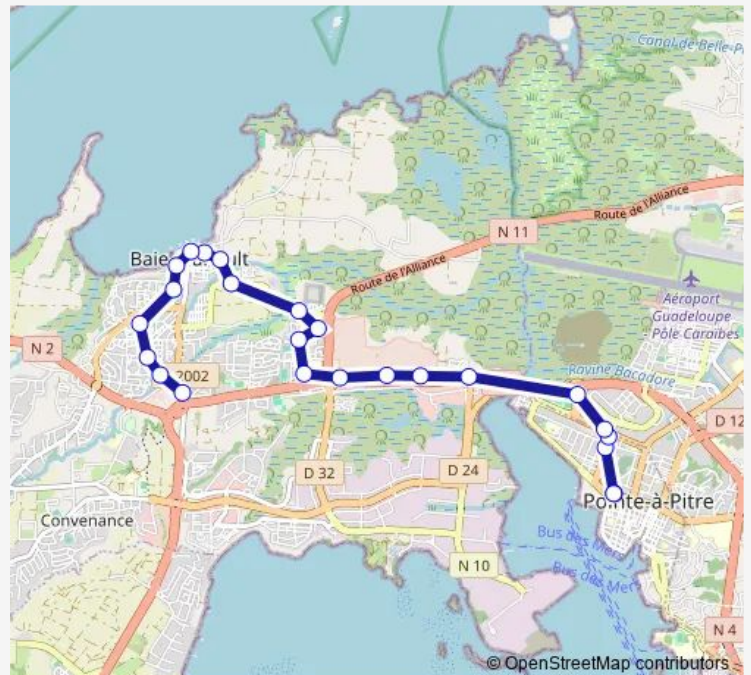

**Bus B10 Bergevin-Baie-Mahault (Bourg)**

[Go to website](#)

**Direction**

Bergevin Marché — Ctre Cial Destrelland

24 stops

[Open route schedule](#)

- Bergevin Marché
- Marché De Pointe-À-Pitre
- Bld C De Gaulle
- Gerty Archimède Sud
- Rd Pt G Archimède (Auto Gpe)
- Rd Pt Grand Camp
- Agathon
- Rte De Guadeloupe
- La Jaille 2
- Rsma
- Ecole De Masabielle 3
- Les Oliviers
- Les Tamarins
- Ecole Lucette Celanie
- Lycée Charles Coeffin
- Birmingham
- Bd De Verdun
- Mairie Baie-Mahault
- Cimetière De Baie-Mahault
- Gymnase Valère Lamy
- Collège Maurice Satineau

**Route schedule**

Bergevin Marché — Ctre Cial Destrelland

Monday	06:15-19:00
Tuesday	06:15-19:00
Wednesday	06:15-19:00
Thursday	06:15-19:00
Friday	06:15-19:00
Saturday	06:15-13:00
Sunday	—

**Route info**

Direction: Bergevin Marché

Stops: 24

Trip Duration: 0 hour 35 min

**B10 — Bergevin-Baie-Mahault (Bourg)**

Ecole Mérosier Narbal

Piscine Mérosier Narbal

Ctre Cial Destrelland

## Direction

Ctre Cial Destrelland — Bergevin Marché

26 stops

[Open route schedule](#)

Ctre Cial Destrelland

Piscine Mérosier Narbal

Ecole Mérosier Narbal

Bvd De La Réconciliation