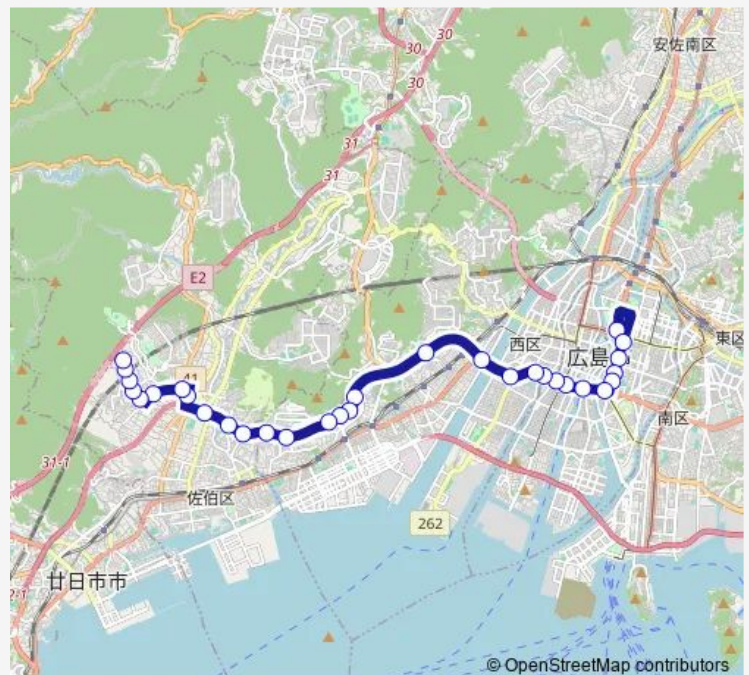

Thursday 07:45-19:15

Friday 07:45-19:15

Saturday 10:30-18:10

Sunday 10:30-18:10

Route info

Direction: 広島バスセンター

Stops: 31

Trip Duration: 0 hour 47 min

■ 55-5 — 西広島バイパス線

皆賀

佐伯区民文化センター前

地毛

城山南

東観音台入口

東観音台下

東観音台中