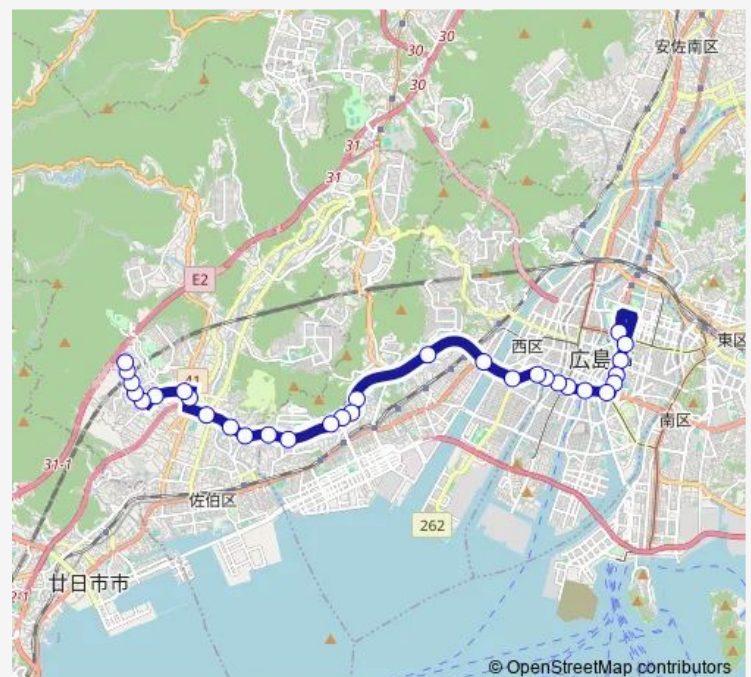

Thursday 07:45-19:15

Friday 07:45-19:15

Saturday 10:30-18:10

Sunday 10:30-18:10

Route info

Direction: 広島バスセンター

Stops: 31

Trip Duration: 0 hour 47 min

■ 55-5 — 西広島バイパス線

BusMaps

皆賀

佐伯区民文化センター前

地毛

城山南

東観音台入口

東観音台下