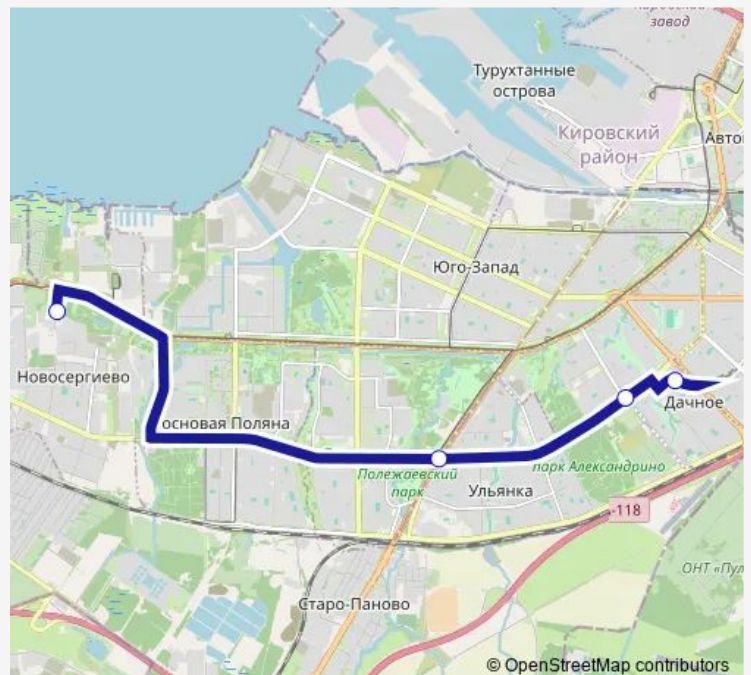

Direction

Ленино — СТ. Метро ПР. Ветеранов

4 stops

[Open route schedule](#)

Ленино

Кт

Кт

СТ. Метро ПР. Ветеранов

Route schedule

Ленино — СТ. Метро ПР. Ветеранов

Monday	07:02-21:27
Tuesday	07:02-21:27
Wednesday	07:02-21:27
Thursday	07:02-21:27
Friday	07:02-21:27
Saturday	—
Sunday	—

Route info

Direction: Ленино

Stops: 4

Trip Duration: 0 hour 22 min

Direction

СТ. Метро ПР. Ветеранов — Ленино

5 stops

[Open route schedule](#)

СТ. Метро ПР. Ветеранов

Кт

Кт