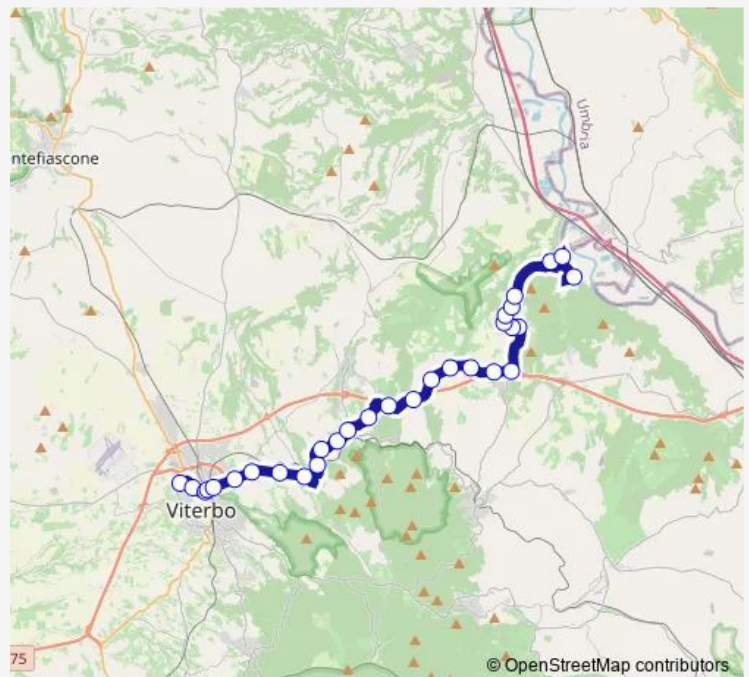

Saturday 14:00

Sunday —

Route info

Direction: Viterbo | Riello # f641

Stops: 30

Trip Duration: 0 hour 40 min

Viterbo - Mugnano (VT) # Sr25d

Bomarzo | Via Elce Via Verga # f1985

Bomarzo | Via Verga # f1986

Bomarzo | Via Piano Via Verga # f1988

Bomarzo | Piazza Torino # f1989

Bomarzo | Piazza Matteotti # f1990

Bomarzo | Piazza Garibaldi # f1994

Bomarzo | Via Valle del Tevere (Km 6) # f1995