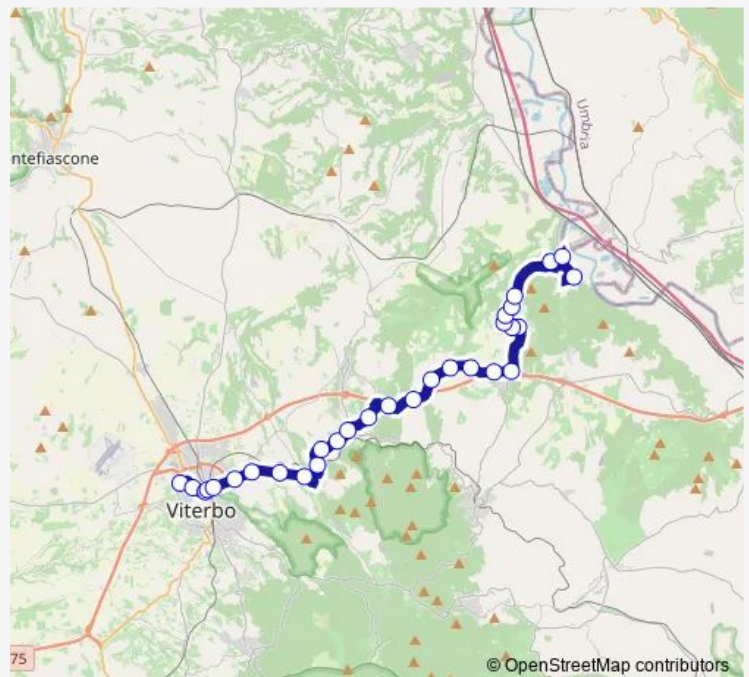

Soriano | Sanguetta # f2034

Route schedule

VITERBO | Riello # f641 — Bomarzo | Mugnano # f1997

Monday 14:10

Tuesday 14:10

Wednesday 14:10

Thursday 14:10

Friday 14:10

Saturday 14:00

Sunday —

Route info

Direction: VITERBO | Riello # f641

Stops: 30

Trip Duration: 0 hour 40 min

Viterbo - Mugnano (VT) # Sr25d

Bomarzo | Via Elce Via Verga # f1985

Bomarzo | Via Verga # f1986

Bomarzo | Via Piano Via Verga # f1988

Bomarzo | Piazza Torino # f1989

Bomarzo | Piazza Matteotti # f1990

Bomarzo | Piazza Garibaldi # f1994

Bomarzo | Via Valle del Tevere (Km 6) # f1995