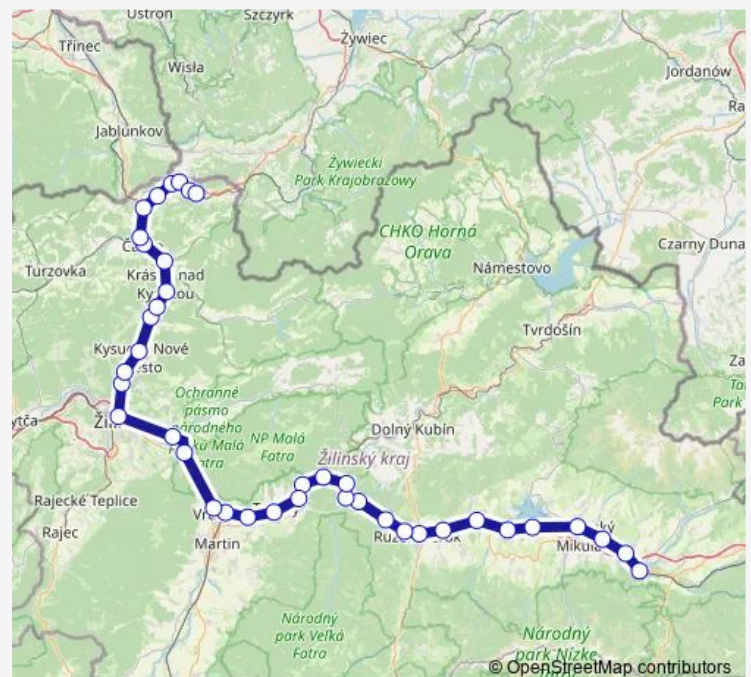

Okoličné

Liptovský Mikuláš

Vých. Paludza

Liptovské Vlachy

Liptovská Teplá

Lisková zast.

Ružomberok

Ružomberok-Rybárpole

Thursday 06:26-15:26

Friday 06:26-15:26

Saturday 06:26-08:26

Sunday 06:26-08:26

Route info

Direction: Liptovský Hrádok

Stops: 39

Trip Duration: 3 hour 2 min

■ Liptovský Hrádok-Skalité

Nezbudská Lúčka-Strečno

Varín

Žilina

Brodno

Rudina

Kysucké Nové Mesto

Ochodnica