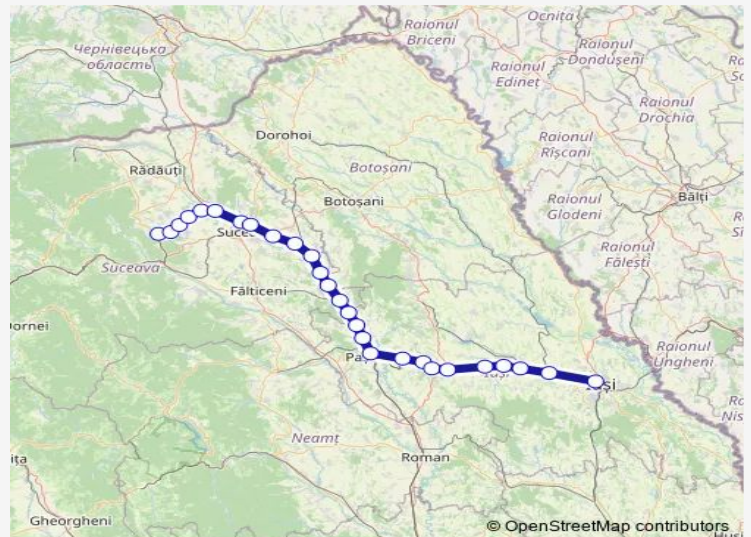

## Route info

Direction: Cacica Hm.

Stops: 27

Trip Duration: 4 hour 22 min

R: Cacica Hm. - Iași — R: Cacica Hm. - Pârtești h. - Soloneț h. - Todirești h. - Părhăuți h. - Dărmănești - ...

Pașcani

Ruginoasa Hm.