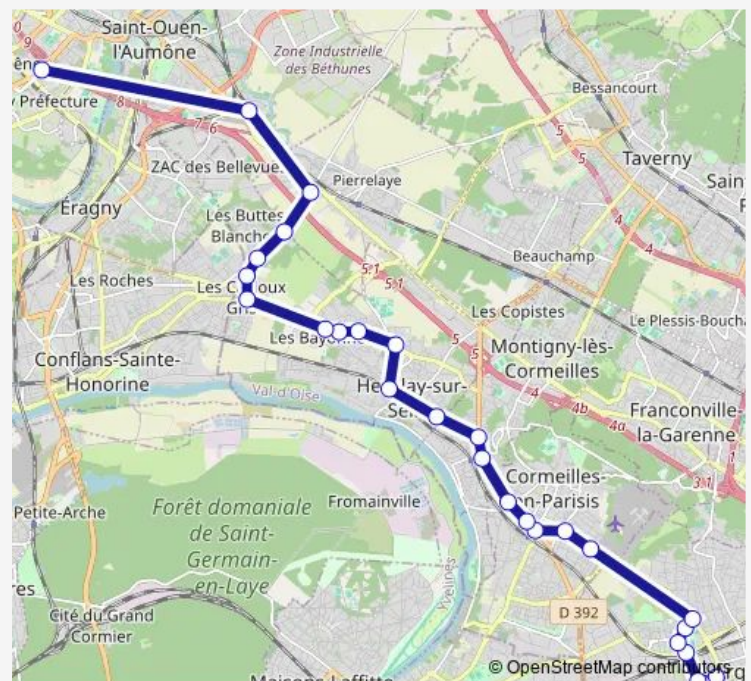

Direction

Charcot Hôpital — Préfecture Gare

27 stops

[Open route schedule](#)

Charcot Hôpital

Bretagne

Place François Rabelais

Gare du Val d'Argenteuil

Saturday 06:25-21:29

Sunday 09:45-20:45

Route info

Direction: Charcot Hôpital

Stops: 27

Trip Duration: 1 hour 7 min

Boulevard Emissaire

Avenue Janine

Les Courlains

Route de Conflans

Gare de Liesse - Quai B

Préfecture Gare

Direction

Les Courlains — Lycée - Collège

6 stops

[Open route schedule](#)

Direction: Les Courlains

Stops: 6

Trip Duration: 0 hour 11 min

Direction

Préfecture Gare — Charcot Hôpital

27 stops

[Open route schedule](#)

Préfecture Gare