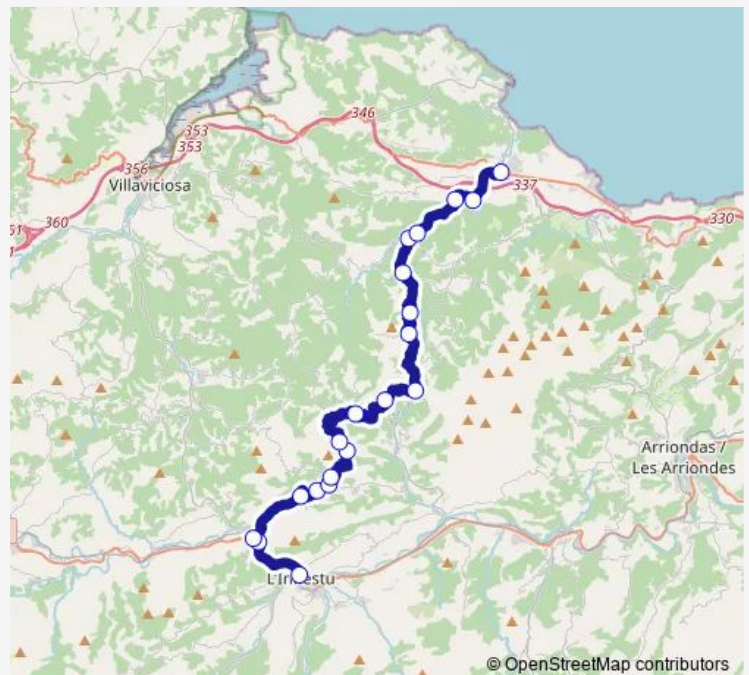

Bus Col Colunga-Infiesto

[Go to website](#)

Direction

[Infiestu, L'|Infiesto] Covadonga Calle - Plaza Mayor [Cta 01935] — [Colunga] Iglesia [Cta 03900]

20 stops

[Open route schedule](#)

[Infiestu, L'|Infiesto] Covadonga Calle - Plaza Mayor [Cta 01935]

[Barbón] Casa Cayón [Cta 03117]

[Barbón] La Pontiga [Cta 03902]

[Escuredal, L'|Oscuredal, El] Oscuredal [Cta 03875]

[Pintueles] El Caballo [Cta 03877]

[Brecín, EL] Cruce Cadanes [Cta 03878]

[Brecín, EL] Cruce Torazu [Cta 03881]

[Viyao] Cruce Borines [Cta 03883]

[Viyao] Viyao [Cta 03884]

[Caparea|Capareda] Los Ratos - Anayo [Cta 03887]

[H.Uentes|Fuentes] H.uentes [Cta 03889]

[Llama, LA] Alto La Llama [Cta 03891]

[Lliberdón|Libardón] Lliberdón [Cta 03892]

[Lliberdón|Libardón] Los Toyos [Cta 03958]

[Lliberdón|Libardón] Labá [Cta 03895]

[Pivierda] Puente Agüera [Cta 03897]

[Pivierda] Agüera de Abajo [Cta 03963]

[Riera, LA] La Viña [Cta 03965]

[Riera, LA] La Riera [Cta 03899]

[Colunga] Iglesia [Cta 03900]

Route schedule

[Infiestu, L'|Infiesto] Covadonga Calle - Plaza Mayor [Cta 01935] — [Colunga] Iglesia [Cta 03900]

Monday	18:00
Tuesday	18:00
Wednesday	18:00
Thursday	18:00
Friday	18:00
Saturday	—
Sunday	—

Route info

Direction: [Infiestu, L'|Infiesto] Covadonga Calle - Plaza Mayor [Cta 01935]

Stops: 20

Trip Duration: 0 hour 58 min

■ Col — Colunga-Infiesto