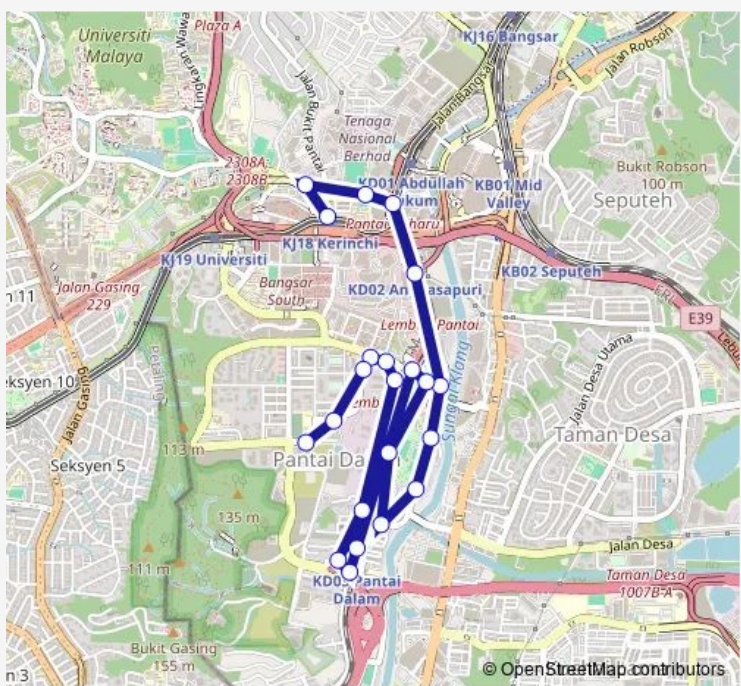

Bus T633 Stesen LRT Kerinchi

[Go to website](#)

**Direction**  
 Stesen LRT Kerinchi — Hab Bas, Jalan Pantai Permai 13  
 22 stops  
[Open route schedule](#)

- Stesen LRT Kerinchi
- Syabas, Jalan Pantai Baharu
- Bomba (opp.), Jalan Pantai Baharu
- Lebuhraya NPE (Abdullah Hukum)
- Stesen KTM Angkasapuri, Lebuhraya Npe
- PPR Sri Pantai, Jalan Kampung Pasir
- Rumah Lot Jalan Kampung Pasir
- PPR Sri Cempaka, Jalan Kampung Pasir
- PPR Pantai Ria, Jalan Kampung Pasir
- Jalan Kampung Pasir
- Flat Sri Pantai, Jalan Pantai Dalam
- Simpang Bukit Angkasa, Lebuhraya Npe
- Jejantas Pantai Ria, Jalan Pantai Dalam
- Pasar Pantai Dalam, Jalan Pantai Dalam
- Selepas Pasar, Jalan Pantai Dalam
- Bengkel Motosikal, Jalan Pantai Dalam
- Petronas Pantai Dalam, Lebuhraya Npe
- Flat Sri Angkasa, Jalan Bukit Angkasa
- Flat Sri Angkasa, Pantai Dalam
- Pangsapuri Dbkl, Jalan Pantai Permai
- Gerai Ayam, Jalan Pantai Permai 1

Route schedule  
 Stesen LRT Kerinchi — Hab Bas, Jalan Pantai Permai 13

Monday	06:00
Tuesday	06:00
Wednesday	06:00
Thursday	06:00
Friday	06:00
Saturday	06:00
Sunday	06:00

Route info  
 Direction: Stesen LRT Kerinchi  
 Stops: 22  
 Trip Duration: 17 hour 0 min

## Route info

Direction: Kondominium Rakyat, Jalan Pantai Murni

Stops: 8

Trip Duration: 17 hour 0 min

T633 Bus time schedules and route maps are available in an offline PDF at [busmaps.com](http://busmaps.com). Use the [busmaps.com](http://busmaps.com) website to see live bus times, train schedule or subway schedule, and step-by-step directions for all public transit in Kuala Lumpur