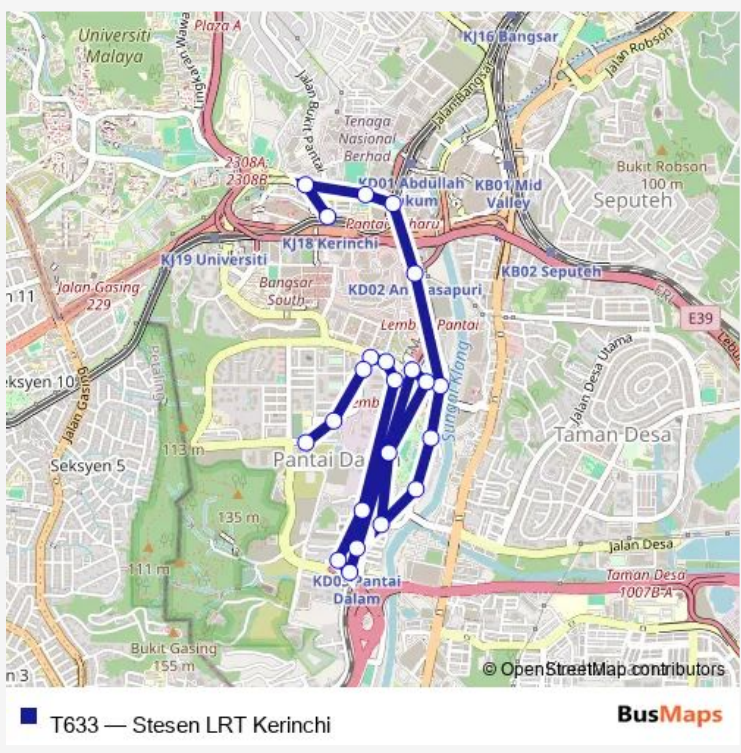

# Bus T633 Stesen LRT Kerinchi

[Go to website](#)

**Direction**  
 Stesen LRT Kerinchi — Hab Bas, Jalan Pantai Permai 13  
 22 stops  
[Open route schedule](#)

- Stesen LRT Kerinchi
- Syabas, Jalan Pantai Baharu
- Bomba (opp.), Jalan Pantai Baharu
- Lebuhraya NPE (Abdullah Hukum)
- Stesen KTM Angkasapuri, Lebuhraya Npe
- PPR Sri Pantai, Jalan Kampung Pasir
- Rumah Lot Jalan Kampung Pasir
- PPR Sri Cempaka, Jalan Kampung Pasir
- PPR Pantai Ria, Jalan Kampung Pasir
- Jalan Kampung Pasir
- Flat Sri Pantai, Jalan Pantai Dalam
- Simpang Bukit Angkasa, Lebuhraya Npe
- Jejantas Pantai Ria, Jalan Pantai Dalam
- Pasar Pantai Dalam, Jalan Pantai Dalam
- Selepas Pasar, Jalan Pantai Dalam
- Bengkel Motosikal, Jalan Pantai Dalam
- Petronas Pantai Dalam, Lebuhraya Npe
- Flat Sri Angkasa, Jalan Bukit Angkasa
- Flat Sri Angkasa, Pantai Dalam
- Pangsapuri Dbkl, Jalan Pantai Permai
- Gerai Ayam, Jalan Pantai Permai 1

**Route schedule**  
 Stesen LRT Kerinchi — Hab Bas, Jalan Pantai Permai 13

Monday	06:00
Tuesday	06:00
Wednesday	06:00
Thursday	06:00
Friday	06:00
Saturday	06:00
Sunday	06:00

**Route info**  
 Direction: Stesen LRT Kerinchi  
 Stops: 22  
 Trip Duration: 17 hour 0 min

## Direction

Kondominium Rakyat, Jalan Pantai Murni — Stesen LRT Kerinchi

8 stops

[Open route schedule](#)

Kondominium Rakyat, Jalan Pantai Murni

Pantai Hill Park, Jalan Pantai Murni

Hentian Bukit Angkasa, Jalan Bukit Angkasa

## Route info

Direction: Kondominium Rakyat, Jalan Pantai Murni

Stops: 8

Trip Duration: 17 hour 0 min

T633 Bus time schedules and route maps are available in an offline PDF at [busmaps.com](http://busmaps.com). Use the [busmaps.com](http://busmaps.com) website to see live bus times, train schedule or subway schedule, and step-by-step directions for all public transit in Kuala Lumpur