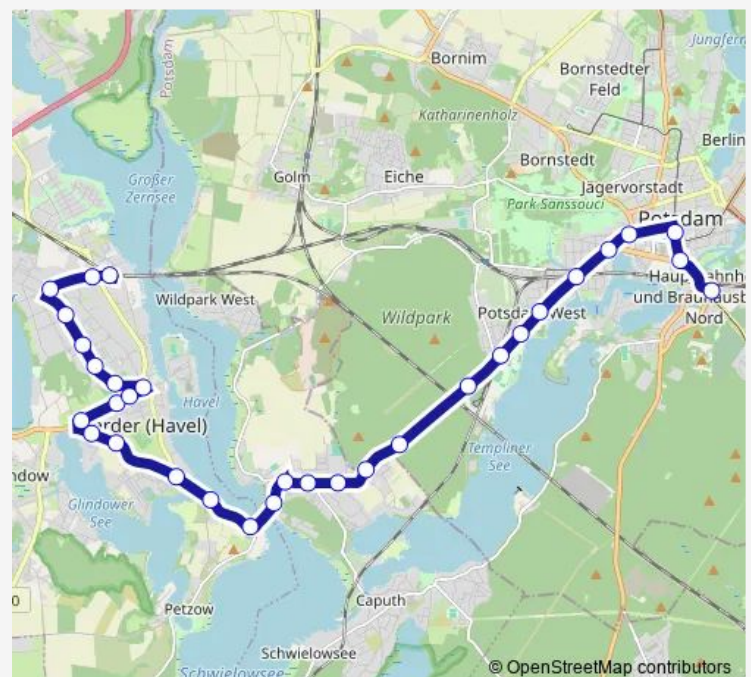

Geltow, Schäferestr.

Geltow, Ferdinand-Wimmer-Platz

Geltow, Am Pappeltor

Geltow, Baumgartenbrück

Werder (Havel), Holländermühle

Werder (Havel), Riegelspitze

Werder (Havel), Strengbrücke

Werder (Havel), Moosfennstr.

Werder (Havel), Kugelweg

### Route schedule

S Potsdam Hauptbahnhof — Werder (Havel), Bahnhof

Monday 04:18-22:14

Tuesday 04:18-22:14

Wednesday 04:18-22:14

Thursday 04:18-22:14

Friday 04:18-02:14<sup>+1</sup>

Saturday 03:44-02:14<sup>+1</sup>

### Route info

Direction: S Potsdam Hauptbahnhof

Stops: 32

Trip Duration: 0 hour 39 min

Werder (Havel), Lietzes Weg

Werder (Havel), Brandenburger Str.

Werder (Havel), Kölner Str.

Werder (Havel), Post