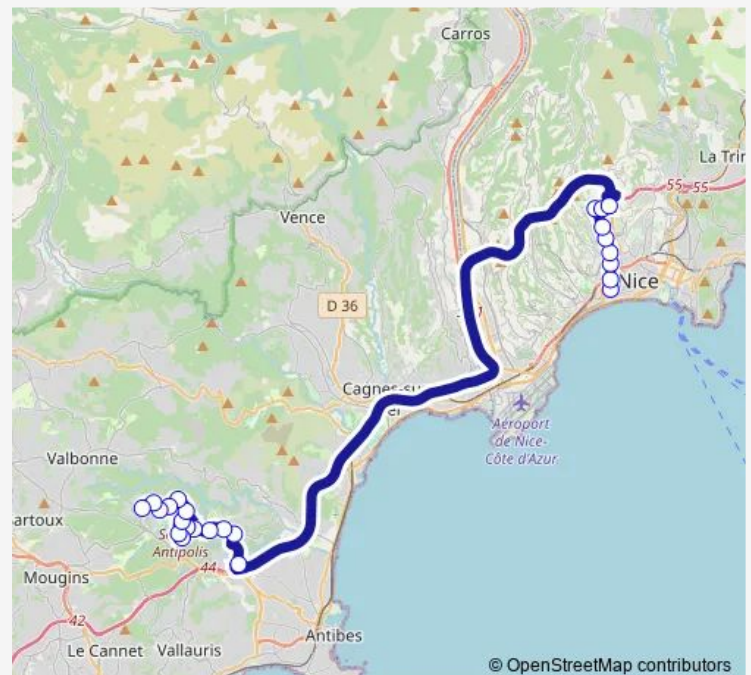

### Direction

Alsace Lorraine — Sophia Gare Routiere

24 stops

[Open route schedule](#)

- Alsace Lorraine
- Thiers Gambetta
- Vernier Gambetta
- P N Gambetta
- Cyrnos
- Deux Avenues
- Saint Sylvestre
- Mistral
- Comte de Falicon
- Les 3 Moulins
- Les Chappes
- Saint Philippe
- Inria
- Mia
- Les Belugues
- Skema
- Sophie Laffitte
- La Bouillide
- Eganaude
- Les Bruscs
- Pompidou

### Route schedule

Alsace Lorraine — Sophia Gare Routiere

|           |             |
|-----------|-------------|
| Monday    | 06:40-08:50 |
| Tuesday   | 06:40-08:50 |
| Wednesday | 06:40-08:50 |
| Thursday  | 06:40-08:50 |
| Friday    | 06:40-08:50 |
| Saturday  | —           |
| Sunday    | —           |

### Route info

Direction: Alsace Lorraine

Stops: 24

Trip Duration: 1 hour 15 min

Garbejaire

Les Cardoulines

Sophia Gare Routiere

## Route schedule

Sophia Gare Routiere — Alsace Lorraine

Monday 16:10-19:30

Tuesday 16:10-19:30

Wednesday 16:10-19:30

Thursday 16:10-19:30

Friday 16:10-19:30

Saturday —