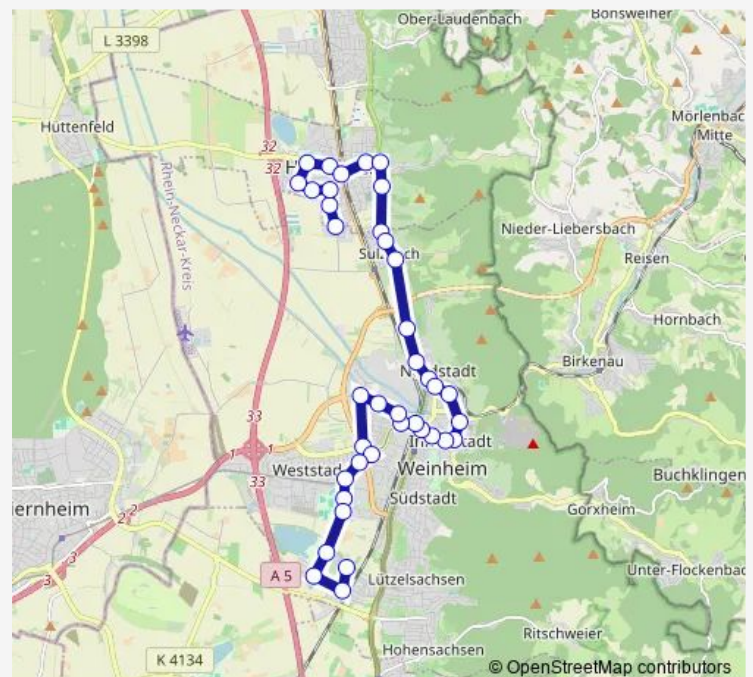

Weinheim, Hauptbahnhof

Route schedule

Sulzbach, West — Weinheim, Dresdener Straße

Monday 07:47-17:47

Tuesday 07:47-17:47

Wednesday 07:47-17:47

Thursday 07:47-17:47

Friday 07:47-17:47

Saturday —

Sunday —

Route info

Direction: Sulzbach, West

Stops: 35

Trip Duration: 0 hour 44 min

Weinheim, Hawei

Weinheim, A.-Karillon-Haus

Weinheim, Hühnerweg

Weinheim, Bensheimer Straße

Weinheim, Multzentrum

Weinheim, Händelstraße

Weinheim, Schollstraße

Weinheim, Stahlbad

Weinheim, Stadion

Weinheim, Waidallee

Weinheim, Miramar

Weinheim, Ofling

Weinheim, Junkersstraße

Weinheim, Dresdener Straße

Direction

Sulzbach, West — Weinheim, Dresdener Straße

39 stops

[Open route schedule](#)