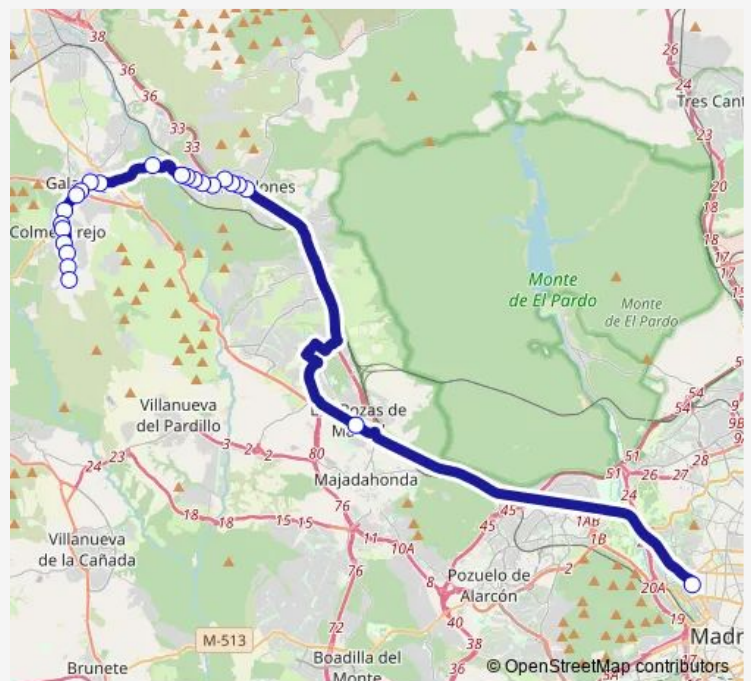

Ctra.Colmenarejo-Escuela Infantil

Ctra.M510-Urb.El Cerrillo

Cañada DE LAS Merinas-Ctra.Galapagar

Cañada DE LAS Merinas-Centro DE Salud

Ctra.Villanueva DEL Pardillo-Instituto

Route schedule

Intercambiador Moncloa — Av.Universidad Carlos III-Uni-
versidad

Monday 04:35-21:55

Tuesday 04:35-21:55

Wednesday 04:35-21:55

Thursday 04:35-21:55

Friday 04:35-21:55

Saturday 04:35-21:55

Sunday 04:35-21:55

Route info

Direction: Intercambiador Moncloa

Stops: 23

Trip Duration: 0 hour 50 min

631 — Madrid (Moncloa)-Torrelodones (Colonia)-Galapagar-Colmenarejo

Av.Universidad Carlos III-Polideportivo

Av.Universidad Carlos III-Residencia

Av.Universidad Carlos III-Universidad

Direction

Av.Universidad Carlos III-Universidad — Intercambiador Moncloa

17 stops

[Open route schedule](#)

Av.Universidad Carlos III-Universidad

Av.Universidad Carlos III-Residencia