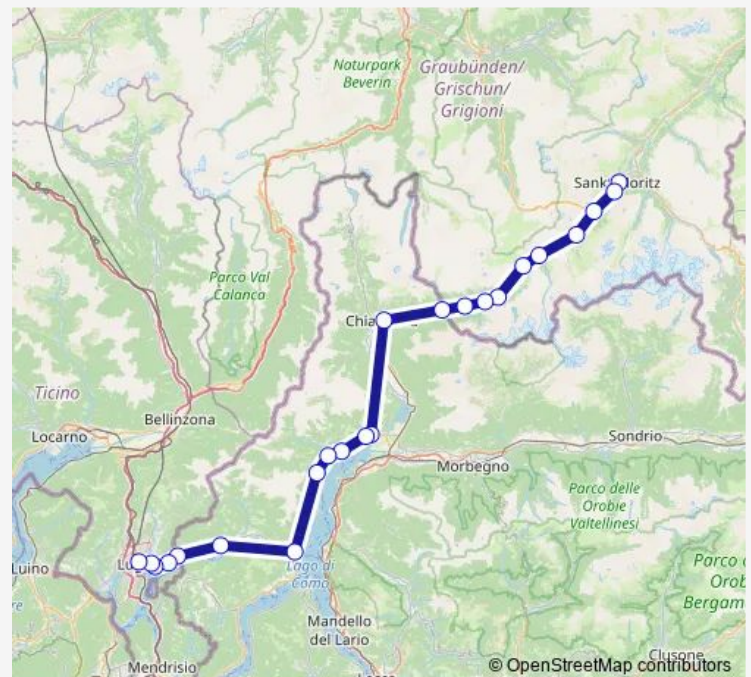

### Route schedule

St. Moritz, Bahnhof — Lugano, Stazione Nord

Monday 10:00

Tuesday 10:00

Wednesday 10:00

Thursday 10:00

Friday 10:00

Saturday 10:00

### Route info

Direction: St. Moritz, Bahnhof

Stops: 23

Trip Duration: 3 hour 40 min

631 — B 631

Cassarate, Monte Brè

Lugano, Stazione Nord